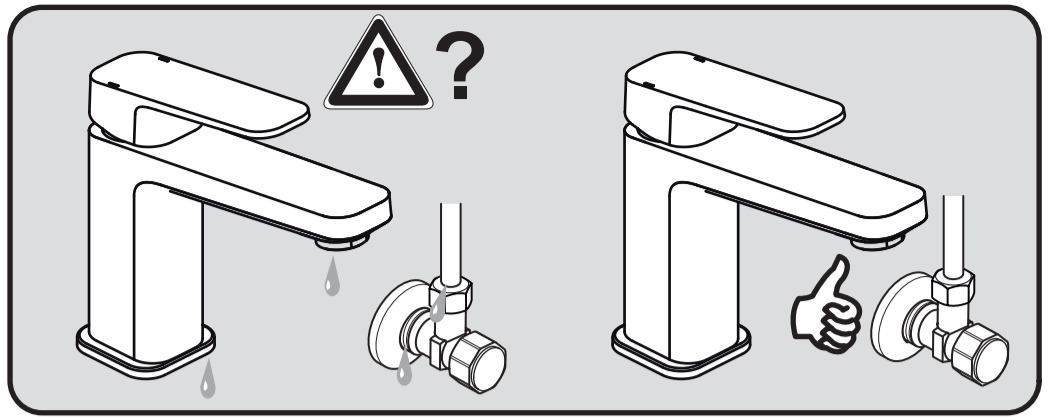

P	bar		MAX. 10		5		Q (3 bar)
	T	°C		MAX. 80		65		l/min
						40		5