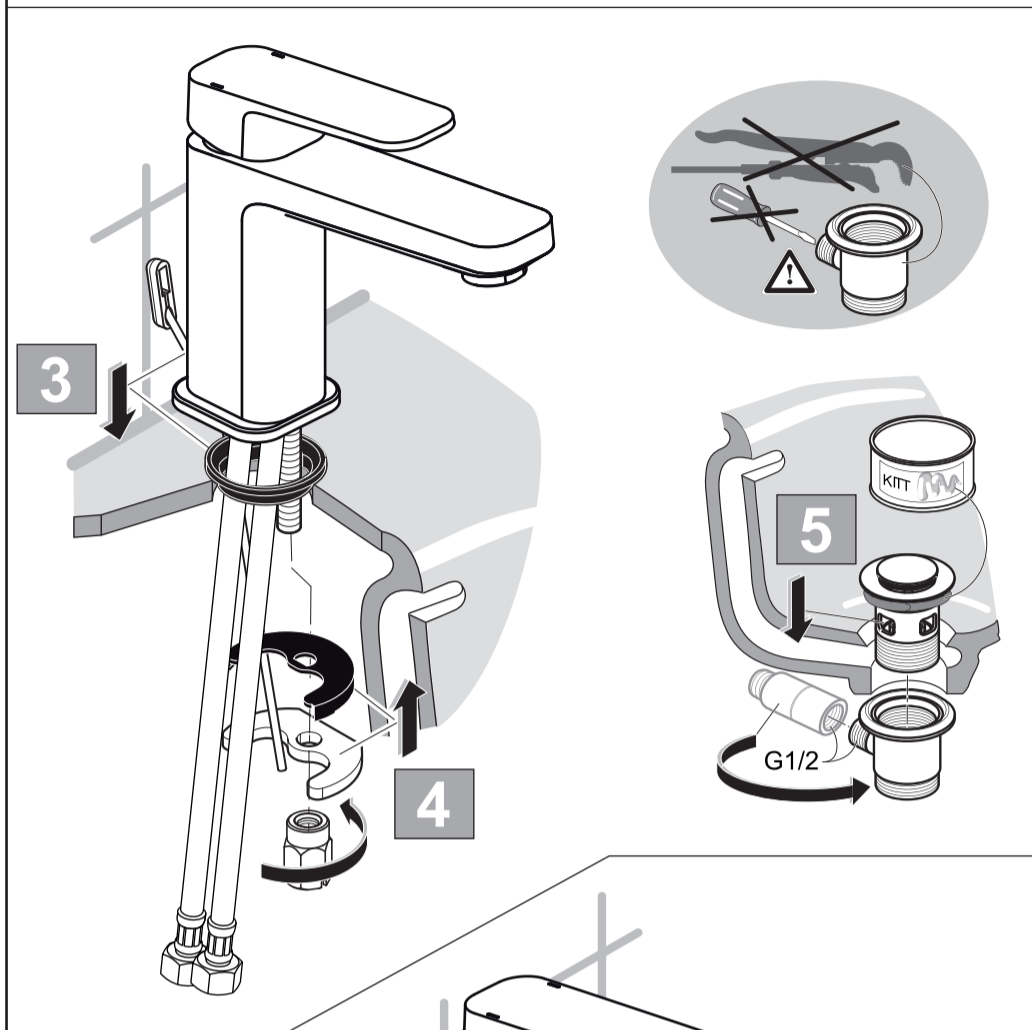

www.idealstandardinternational.com

	P	bar		MAX. 10		5		Q (3 bar)
	T	°C		MAX. 80		65		l/min
						40		5