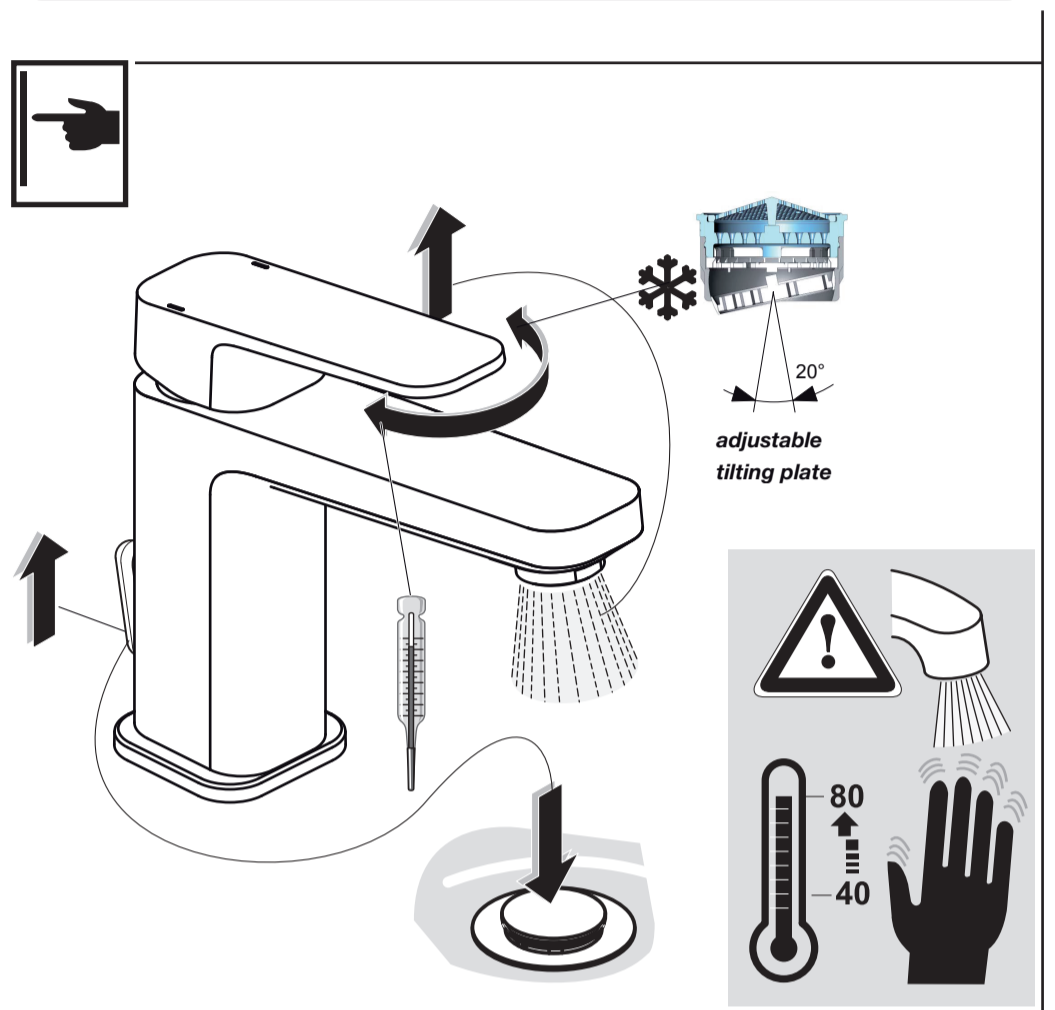

P	50°C	13°C	1		2		3	
			°C	°C	°C	°C	°C	°C
0,3 MPa 3 bar	65°C	13°C	65	54,5	48	43,5		
	75°C	13°C	75	64	55,5	50,5		

Tonic II
 A 6326 .. A 6327 ..

0116 / A 866 957
 (+ A 865 612)
 Made in Germany

Ideal Standard International NV
 Corporate Village - Gent Building
 Da Vincilaan 2
 1935 Zaventem
 Belgium

www.idealstandardinternational.com

	P	bar		MAX. 10		5		Q (3 bar)
	T	°C		MAX. 80		65		l/min
						40		5