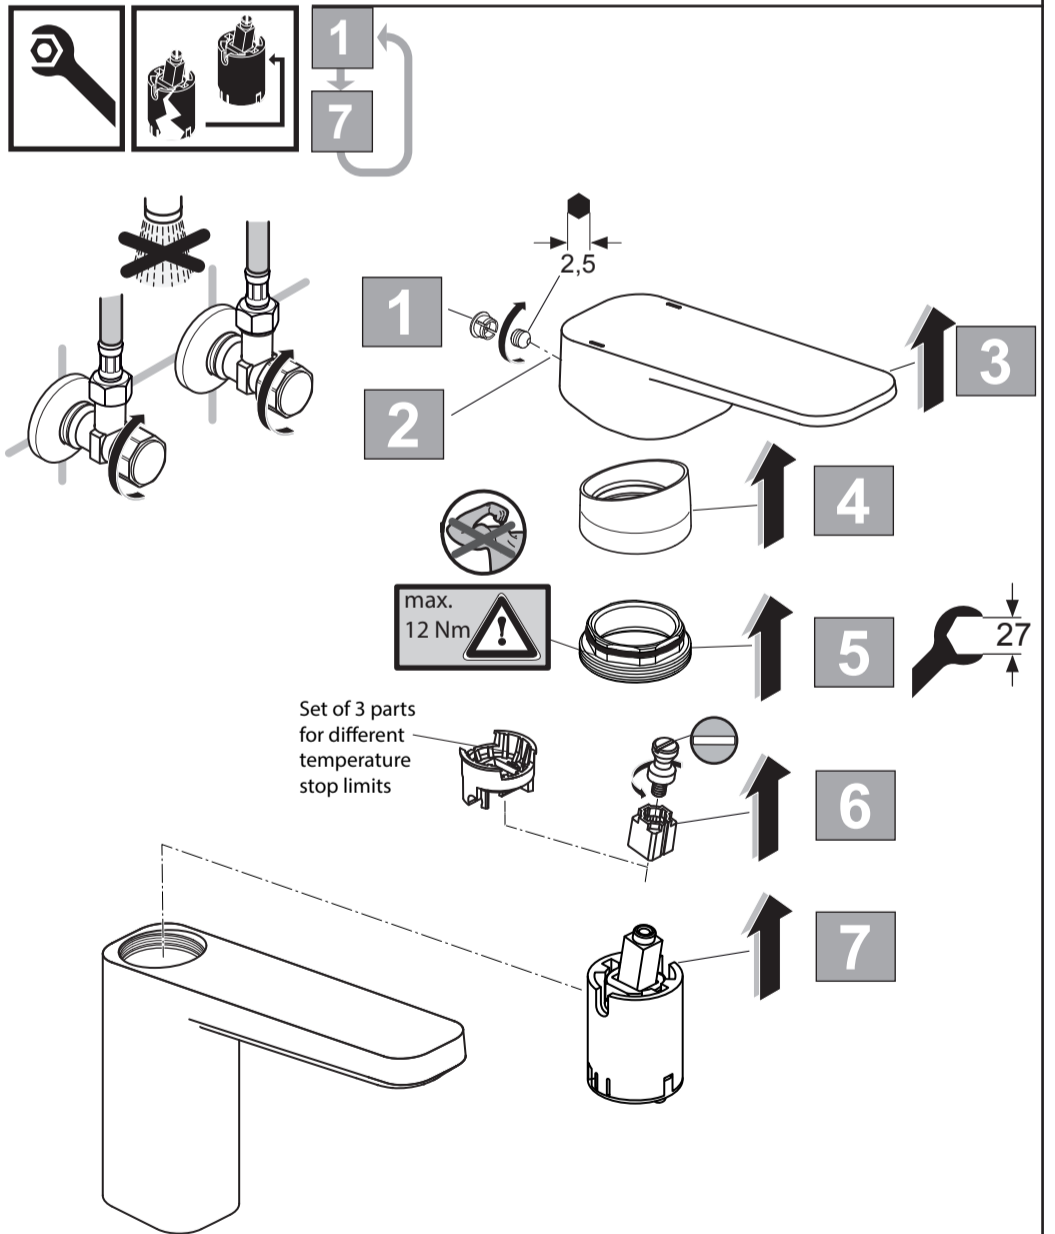

P	50°C	13°C	1		2		3	
			°C	°C	°C	°C	°C	°C
0,3 MPa 3 bar	65°C	13°C	65	54,5	48	43,5		
	75°C	13°C	75	64	55,5	50,5		

Tonic II
 A 6326 .. A 6327 ..

0116 / A 866 957
 (+ A 865 612)
 Made in Germany

Ideal Standard International NV
 Corporate Village - Gent Building
 Da Vincilaan 2
 1935 Zaventem
 Belgium

www.idealstandardinternational.com

	P	bar		MAX. 10		5		Q (3 bar)
	T	°C		MAX. 80		65		l/min
						40		5