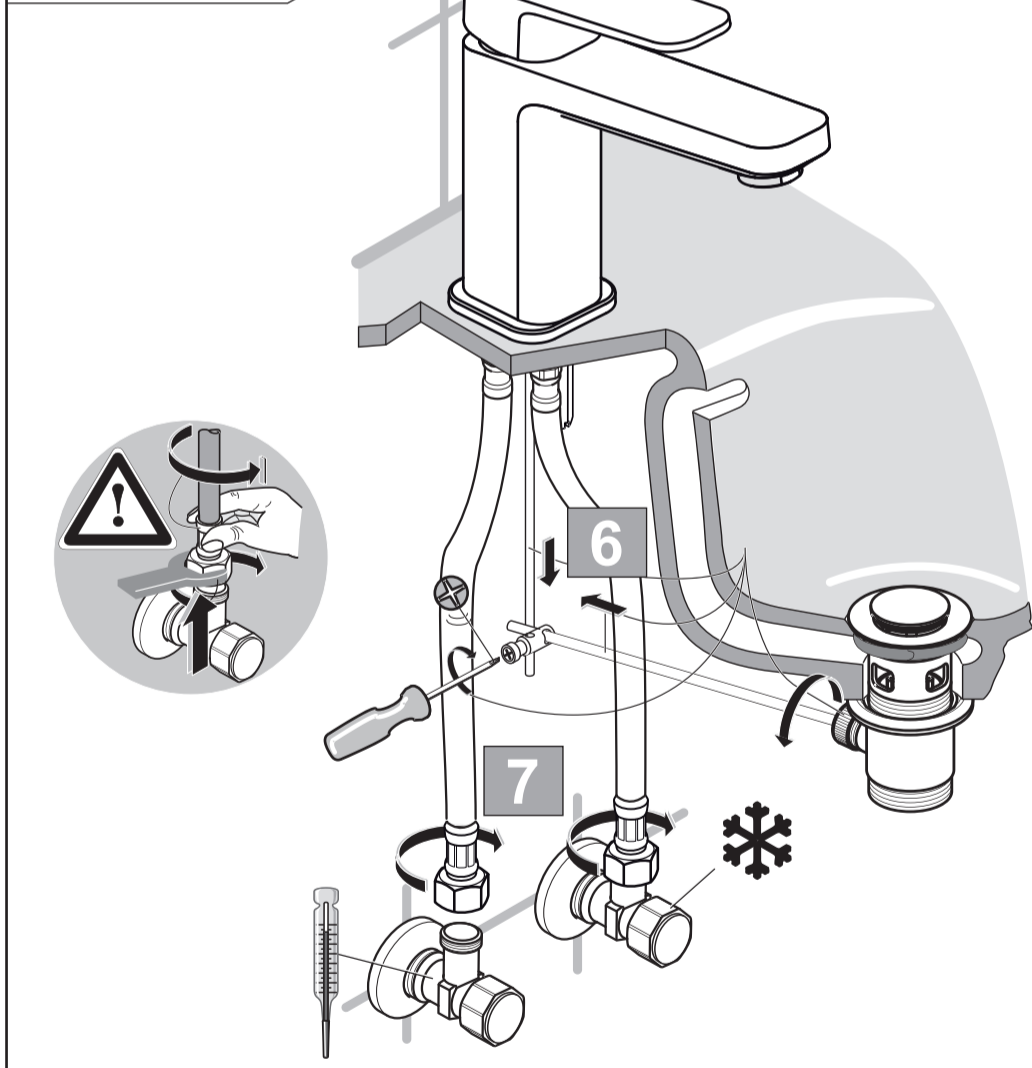

Pos.	Part No.
1	A 860 890 AA
2	A 860 603 NU
3	A 960 396 AA
4	A 860 891 AA
5	A 962 496 NU
8	A 860 892 NU
9	F 960 855 NU
10	B 961 088 NU
12	A 962 825 NU
14	A 960 654 AA
16	F 960 876 AA
17	A 860 893 AA
18	A 960 342 NU
20	A 964 520 NU
21	A 962 370 NU
22	A 961 172 NU
23	A 961 230 AA

www.idealstandardinternational.com

	P	bar		MAX. 10		5		Q (3 bar)
	T	°C		MAX. 80		65		l/min
						40		5