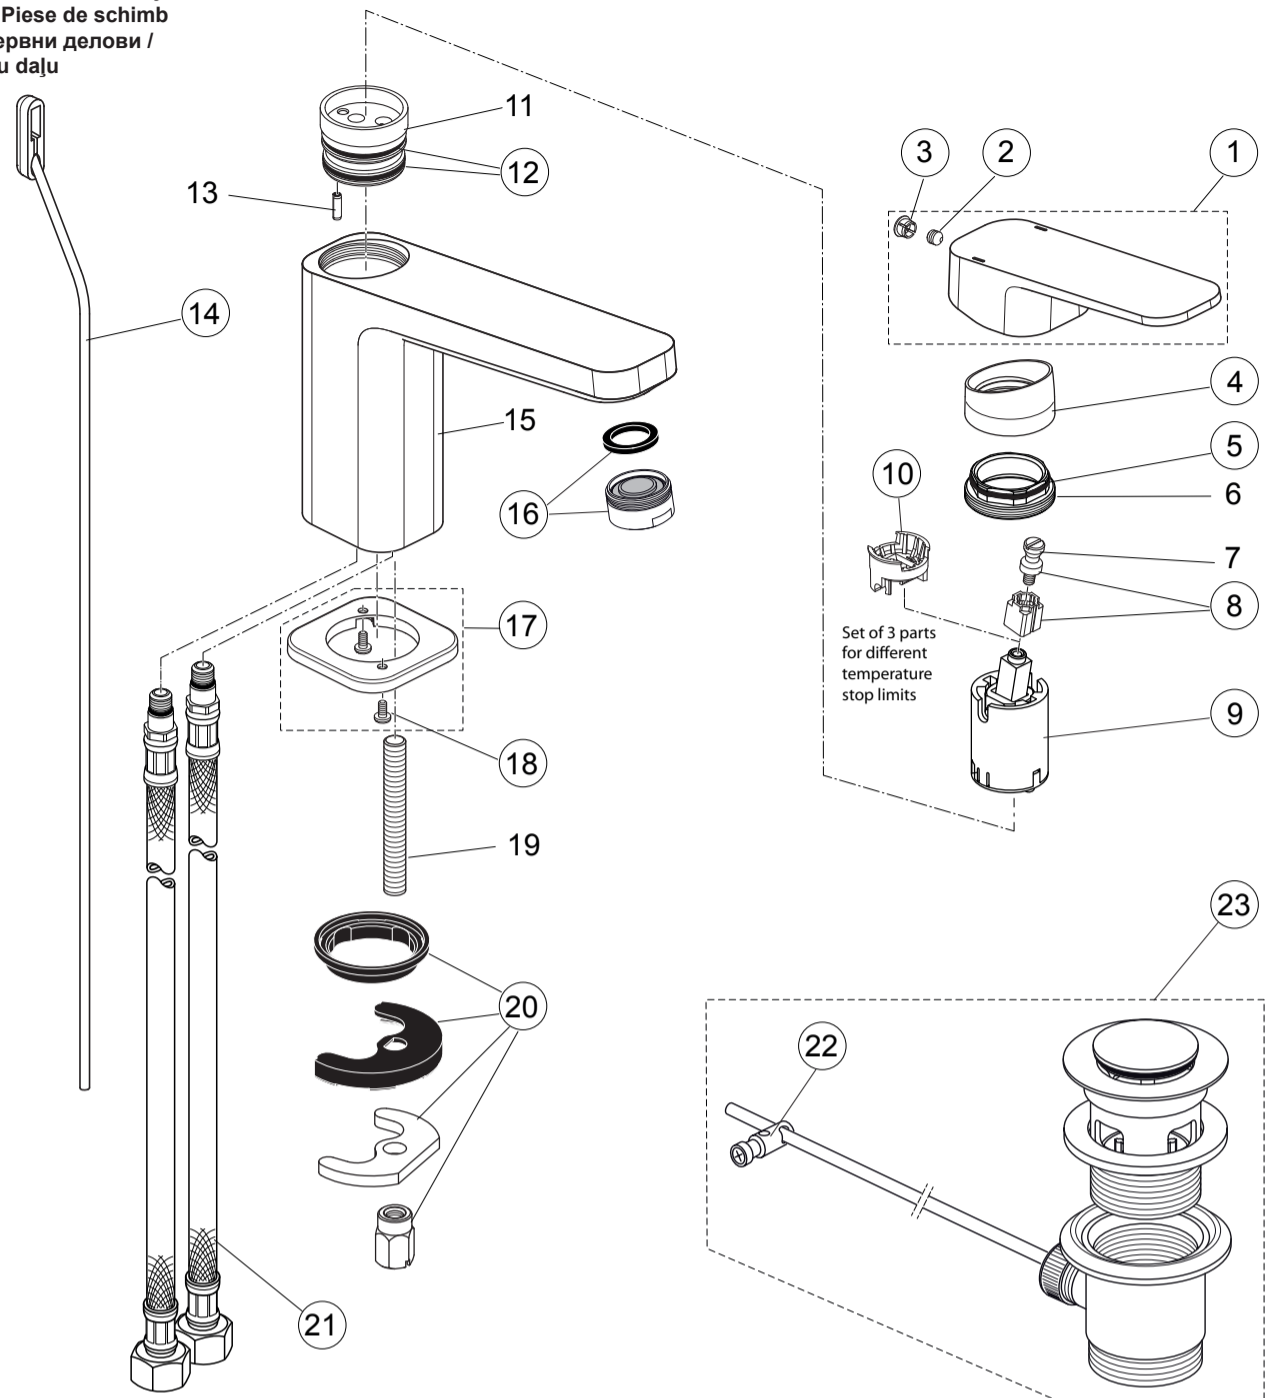

Pos.	Part No.
1	A 860 890 AA
2	A 860 603 NU
3	A 960 396 AA
4	A 860 891 AA
5	A 962 496 NU
8	A 860 892 NU
9	F 960 855 NU
10	B 961 088 NU
12	A 962 825 NU
14	A 960 654 AA
16	F 960 876 AA
17	A 860 893 AA
18	A 960 342 NU
20	A 964 520 NU
21	A 962 370 NU
22	A 961 172 NU
23	A 961 230 AA

P	50°C	13°C	1		2		3	
			°C	°C	°C	°C	°C	°C
0,3 MPa 3 bar	65°C	13°C	65	54,5	48	43,5		
	75°C	13°C	75	64	55,5	50,5		

Tonic II
 A 6326 .. A 6327 ..

0116 / A 866 957
 (+ A 865 612)
 Made in Germany

Ideal Standard International NV
 Corporate Village - Gent Building
 Da Vincilaan 2
 1935 Zaventem
 Belgium

www.idealstandardinternational.com

	P	bar		MAX. 10		5		Q (3 bar)
	T	°C		MAX. 80		65		l/min
						40		5