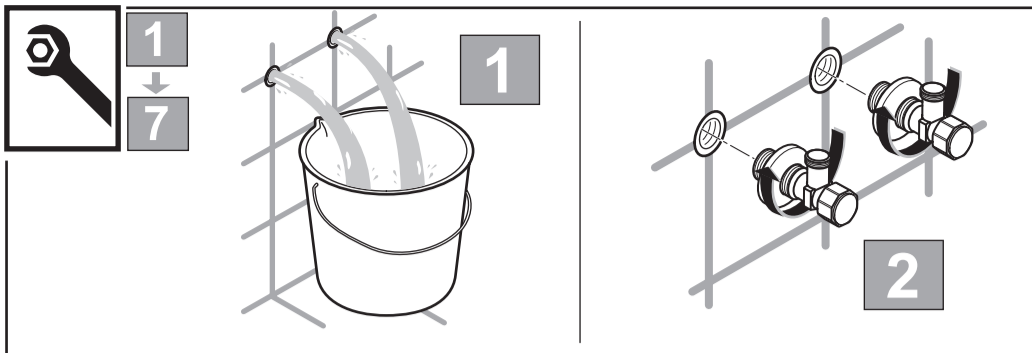

P	bar		MAX. 10		5		Q (3 bar)
	T	°C		MAX. 80		65		l/min
						40		5