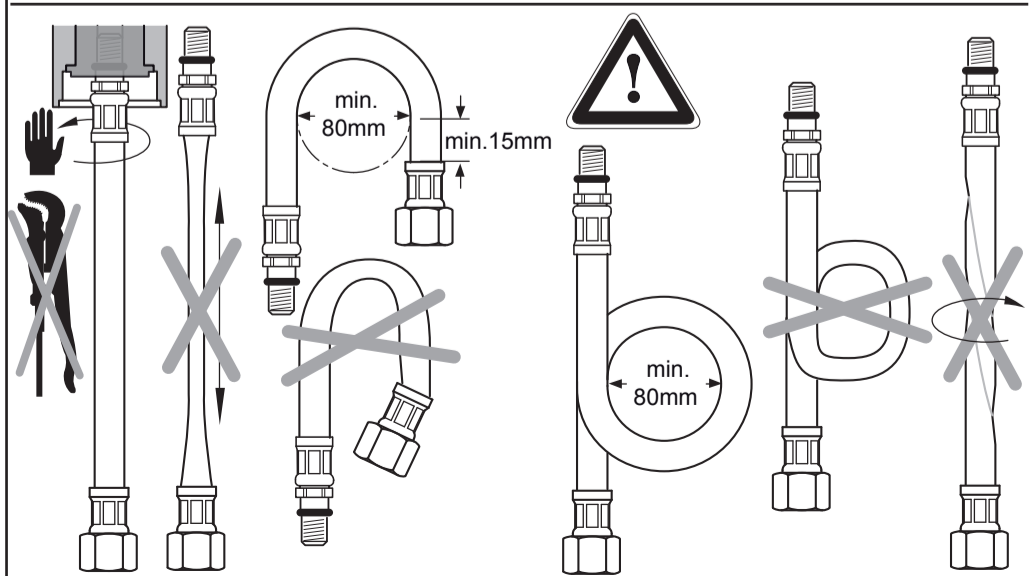

P	50°C	13°C	1		2		3	
			°C	°C	°C	°C	°C	°C
0,3 MPa 3 bar	65°C	13°C	65	54,5	48	43,5		
	75°C	13°C	75	64	55,5	50,5		

Tonic II
 A 6326 .. A 6327 ..

0116 / A 866 957
 (+ A 865 612)
 Made in Germany

Ideal Standard International NV
 Corporate Village - Gent Building
 Da Vincilaan 2
 1935 Zaventem
 Belgium

www.idealstandardinternational.com

	P	bar		MAX. 10		5		Q (3 bar)
	T	°C		MAX. 80		65		l/min
						40		5