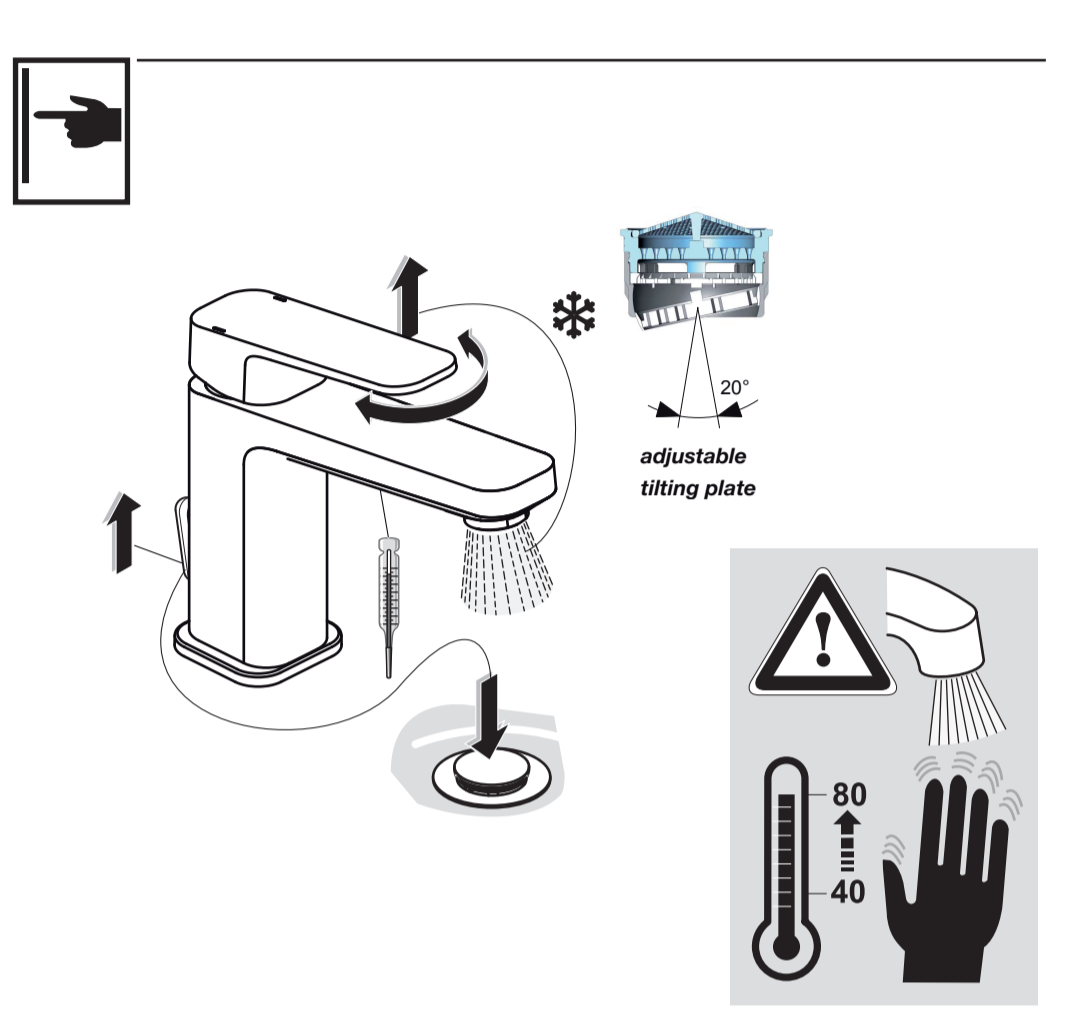

P bar			Q (3 bar)
	T °C			l/min 5