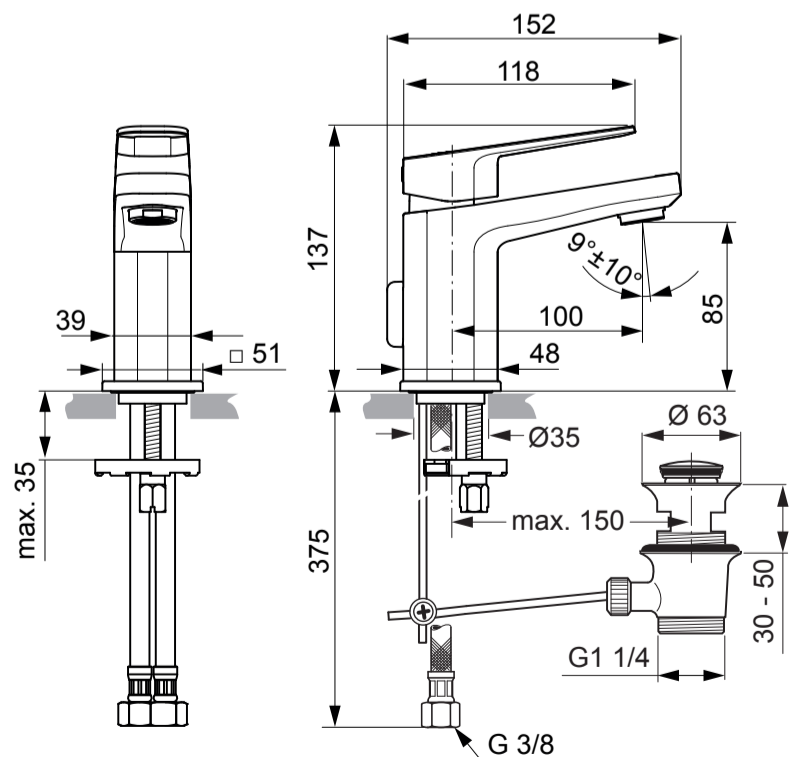

Pos.	Part No.
1	A 860 890 AA
2	A 860 603 NU
3	A 960 396 AA
4	A 860 891 AA
5	A 962 496 NU
8	A 860 892 NU
9	F 960 855 NU
10	B 961 088 NU
12	A 962 825 NU
14	A 960 654 AA
16	F 960 876 AA
17	A 860 893 AA
18	A 960 342 NU
20	A 964 520 NU
21	A 962 370 NU
22	A 961 172 NU
23	A 961 230 AA

P	°C	°C	1			2			3		
			°C	°C	°C	°C	°C	°C	°C	°C	°C
0,3 MPa 3 bar	50°C	13°C	50	44	39	35,5					
	65°C	13°C	65	54,5	48	43,5					
	75°C	13°C	75	64	55,5	50,5					

**Tonic II**  
 A 6330 .. A 6331 ..

0116 / A 866 958  
 (+ A 865 612)  
 Made in Germany