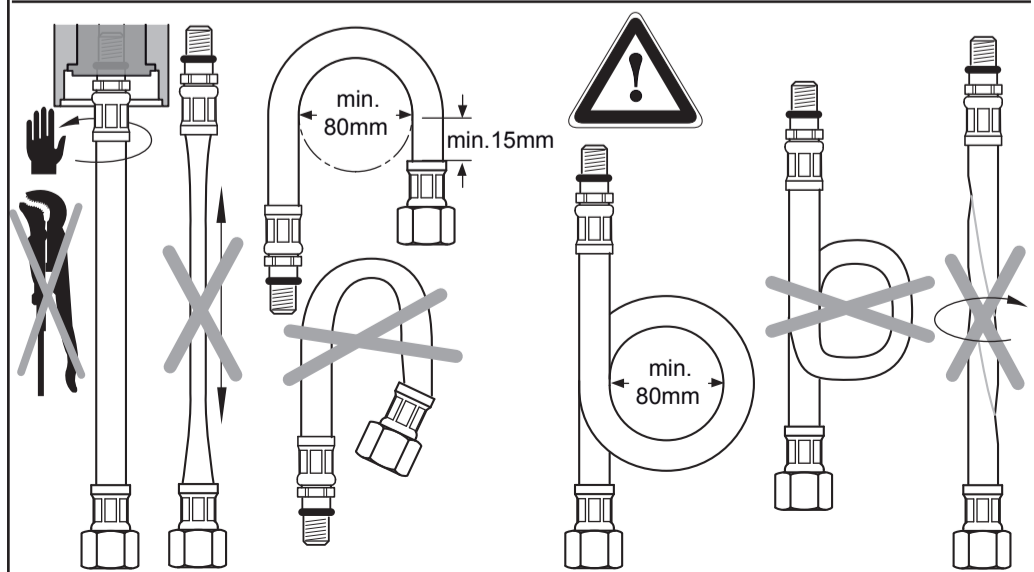

P bar			Q (3 bar)
	T °C			l/min 5