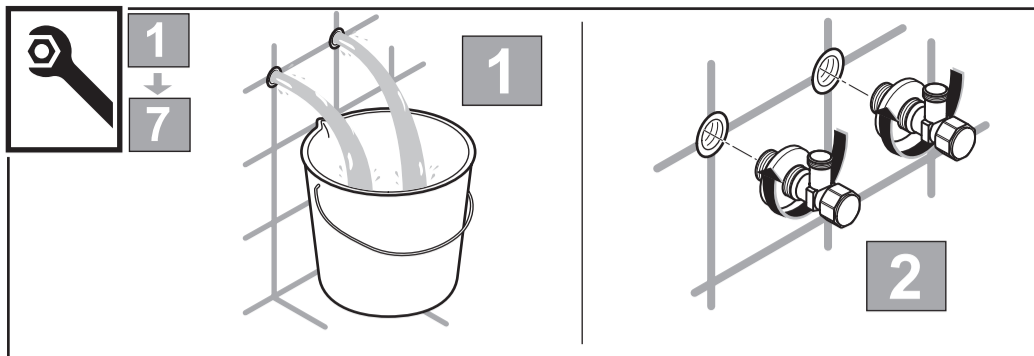

P bar			Q (3 bar)
	T °C			l/min 5