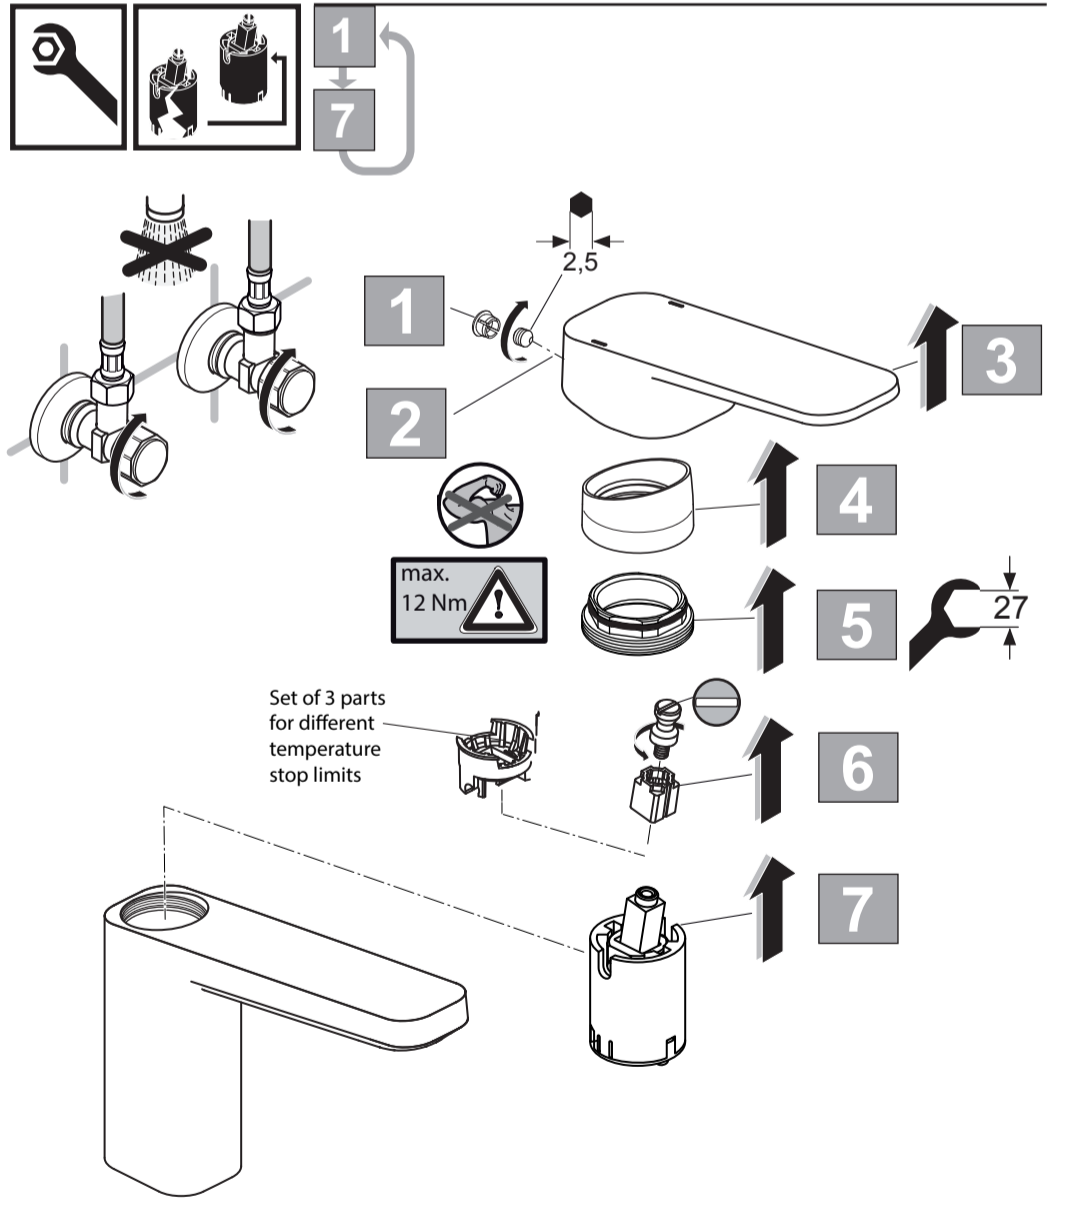

P bar			Q (3 bar)
	T °C			l/min 5