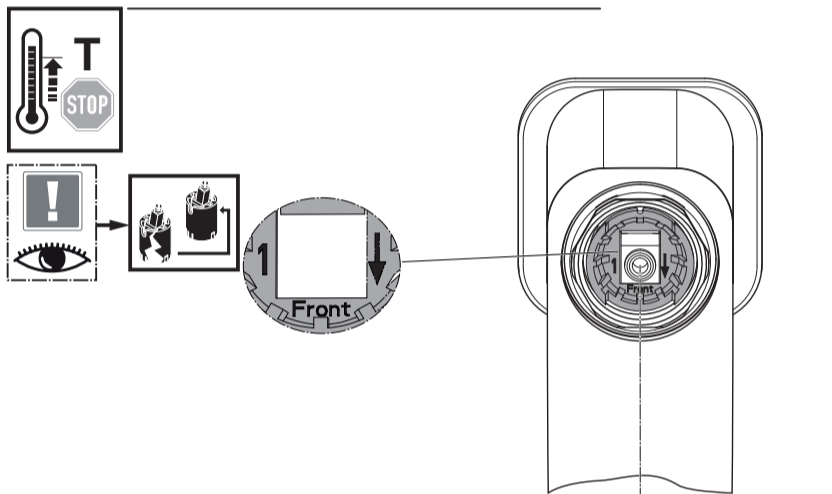

Pos.	Part No.
1	A 860 890 AA
2	A 860 603 NU
3	A 960 396 AA
4	A 860 891 AA
5	A 962 496 NU
8	A 860 892 NU
9	F 960 855 NU
10	B 961 088 NU
12	A 962 825 NU
14	A 960 654 AA
16	F 960 876 AA
17	A 860 893 AA
18	A 960 342 NU
20	A 964 520 NU
21	A 962 370 NU
22	A 961 172 NU
23	A 961 230 AA

P	°C	°C	1			2			3		
			°C	°C	°C	°C	°C	°C	°C	°C	°C
0,3 MPa 3 bar	50°C	13°C	50	44	39	35,5					
	65°C	13°C	65	54,5	48	43,5					
	75°C	13°C	75	64	55,5	50,5					

**Tonic II**  
 A 6330 .. A 6331 ..

0116 / A 866 958  
 (+ A 865 612)  
 Made in Germany