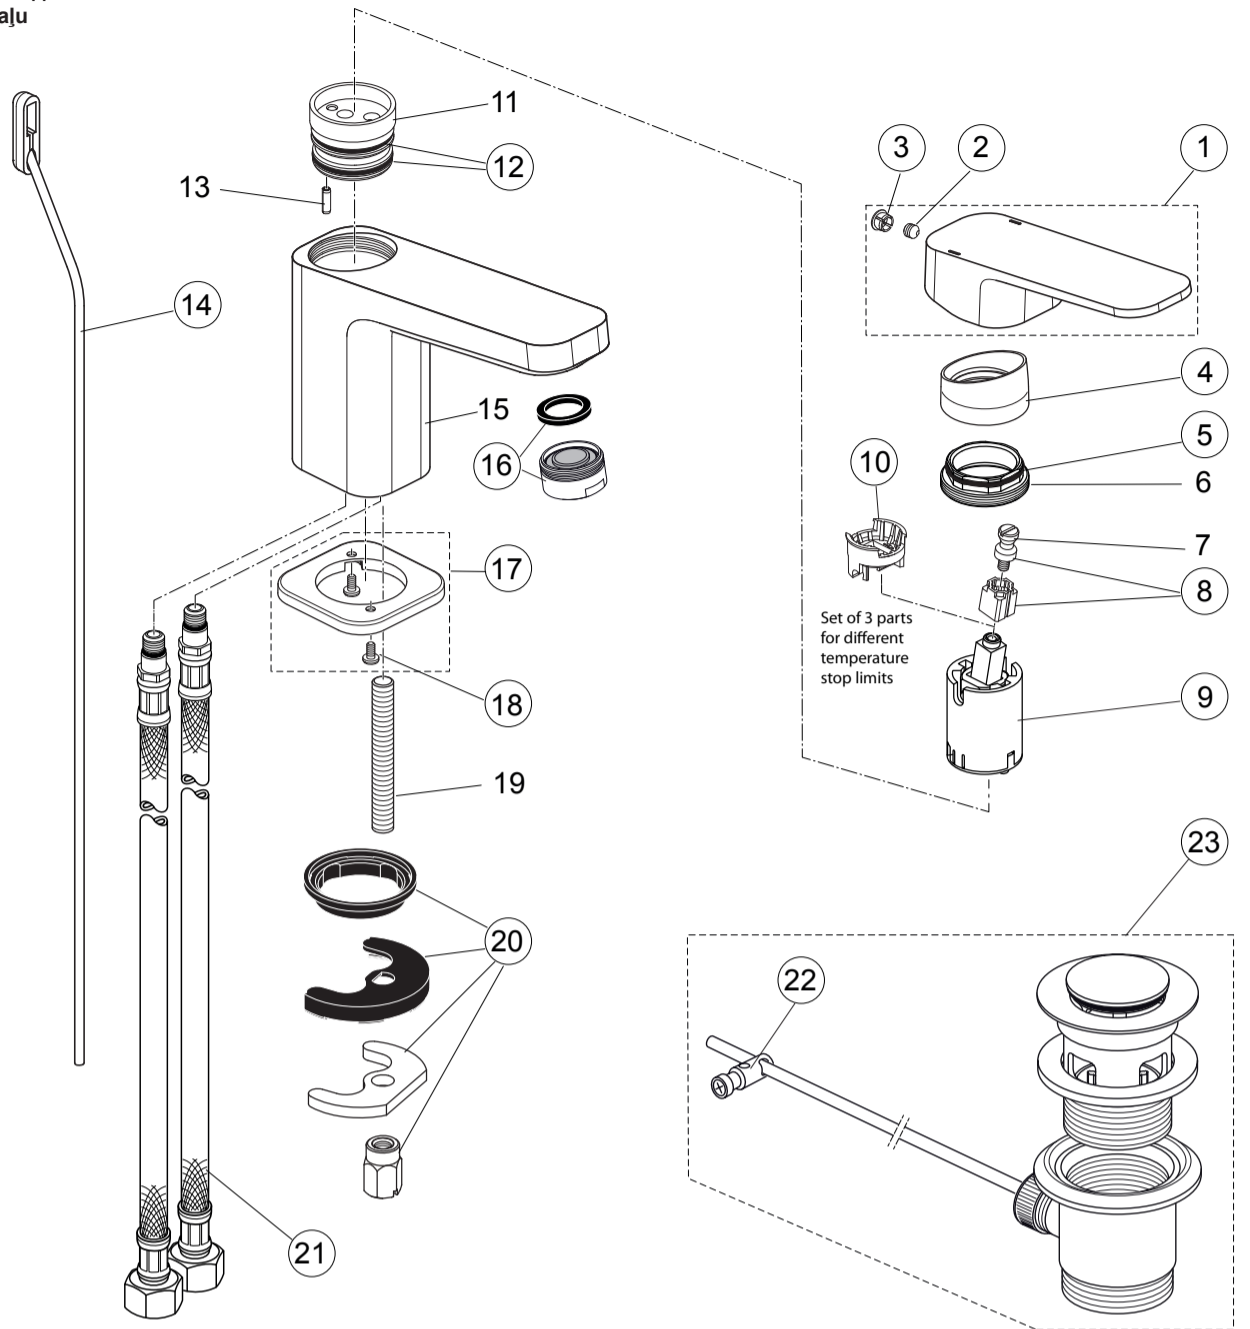

Pos.	Part No.
1	A 860 890 AA
2	A 860 603 NU
3	A 960 396 AA
4	A 860 891 AA
5	A 962 496 NU
8	A 860 892 NU
9	F 960 855 NU
10	B 961 088 NU
12	A 962 825 NU
14	A 960 654 AA
16	F 960 876 AA
17	A 860 893 AA
18	A 960 342 NU
20	A 964 520 NU
21	A 962 370 NU
22	A 961 172 NU
23	A 961 230 AA

P	°C	°C	1			2			3		
			°C	°C	°C	°C	°C	°C	°C	°C	°C
0,3 MPa 3 bar	50°C	13°C	50	44	39	35,5					
	65°C	13°C	65	54,5	48	43,5					
	75°C	13°C	75	64	55,5	50,5					

**Tonic II**  
 A 6330 .. A 6331 ..

0116 / A 866 958  
 (+ A 865 612)  
 Made in Germany