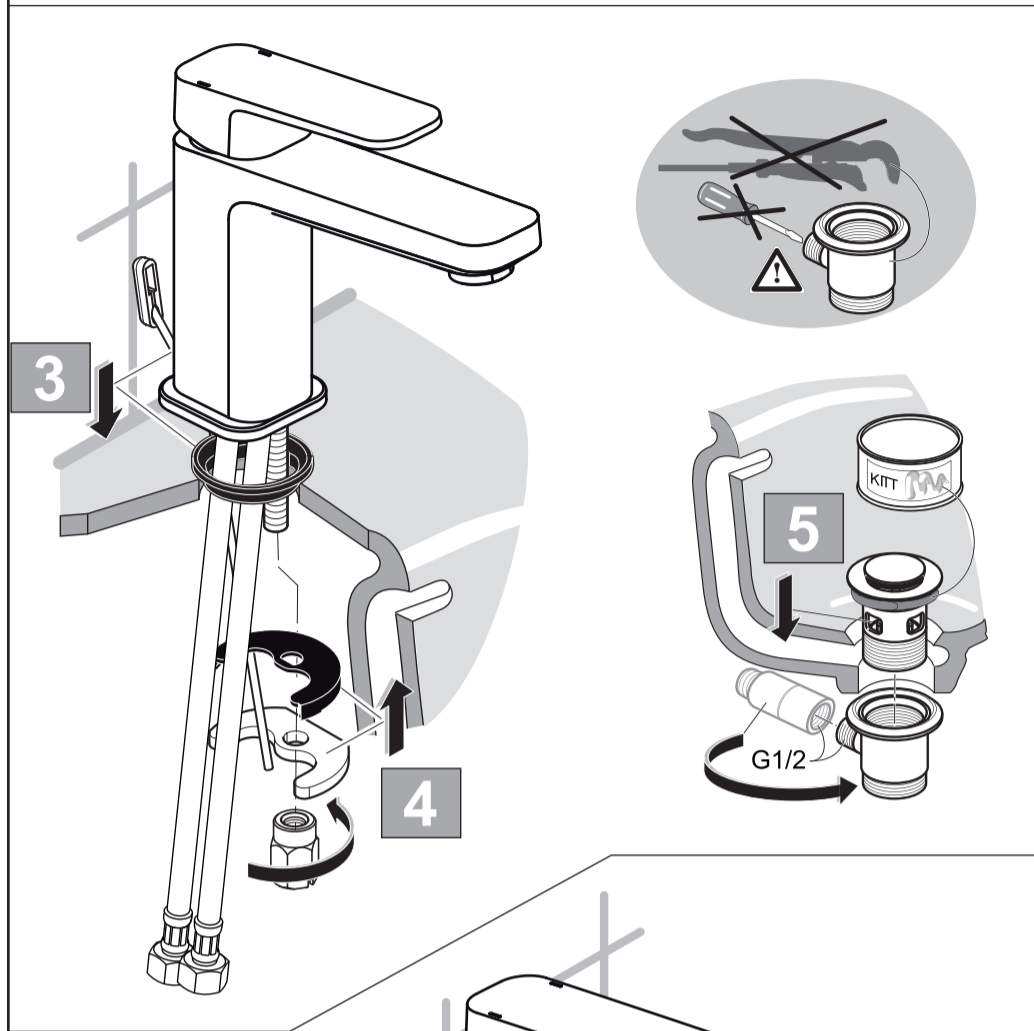

P bar			Q (3 bar)
	T °C			l/min 5