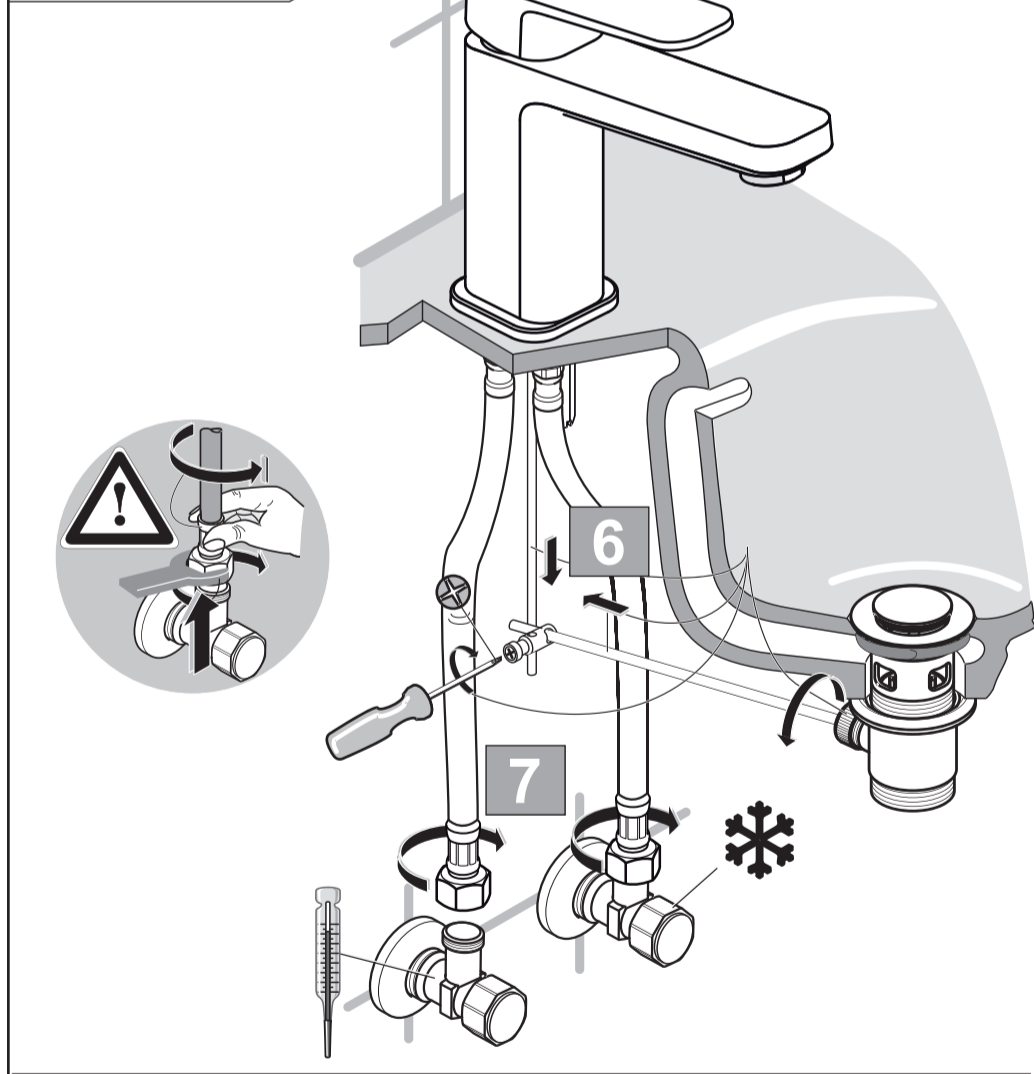

P bar			Q (3 bar)
	T °C			l/min 5