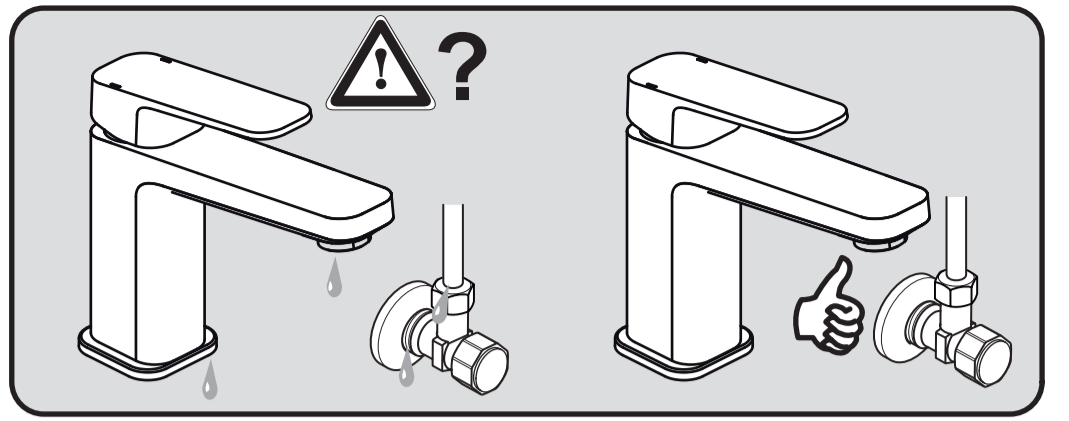

P bar			Q (3 bar)
	T °C			l/min 5