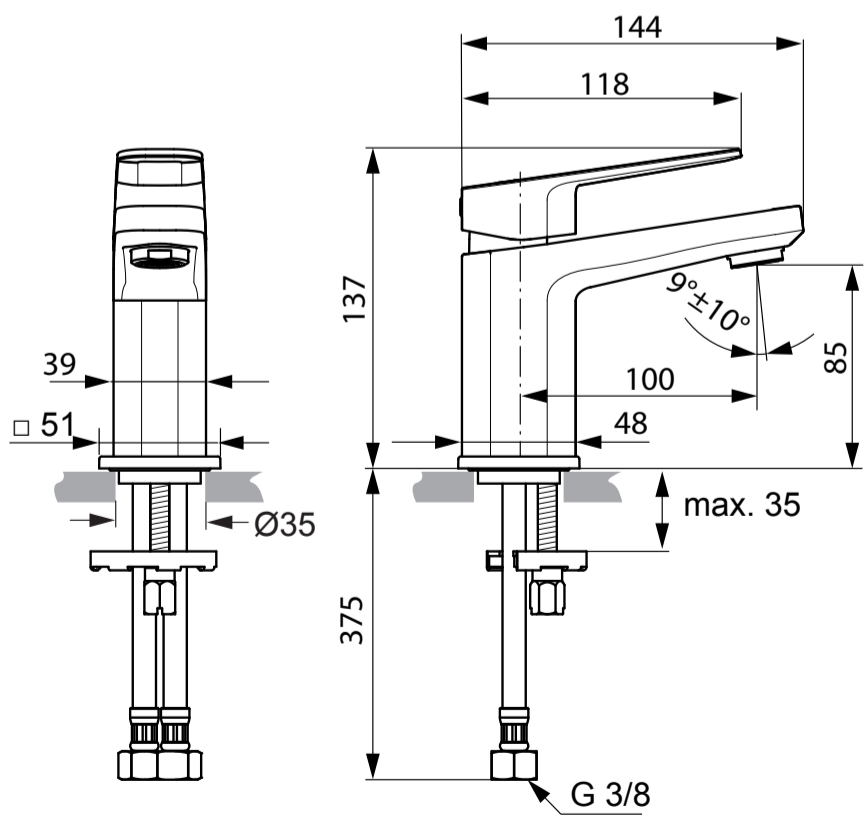

Pos.	Part No.
1	A 860 890 AA
2	A 860 603 NU
3	A 960 396 AA
4	A 860 891 AA
5	A 962 496 NU
8	A 860 892 NU
9	F 960 855 NU
10	B 961 088 NU
12	A 962 825 NU
14	A 960 654 AA
16	F 960 876 AA
17	A 860 893 AA
18	A 960 342 NU
20	A 964 520 NU
21	A 962 370 NU
22	A 961 172 NU
23	A 961 230 AA

P	°C	°C	1			2			3		
			°C	°C	°C	°C	°C	°C	°C	°C	°C
0,3 MPa 3 bar	50°C	13°C	50	44	39	35,5					
	65°C	13°C	65	54,5	48	43,5					
	75°C	13°C	75	64	55,5	50,5					

**Tonic II**  
 A 6330 .. A 6331 ..

0116 / A 866 958  
 (+ A 865 612)  
 Made in Germany