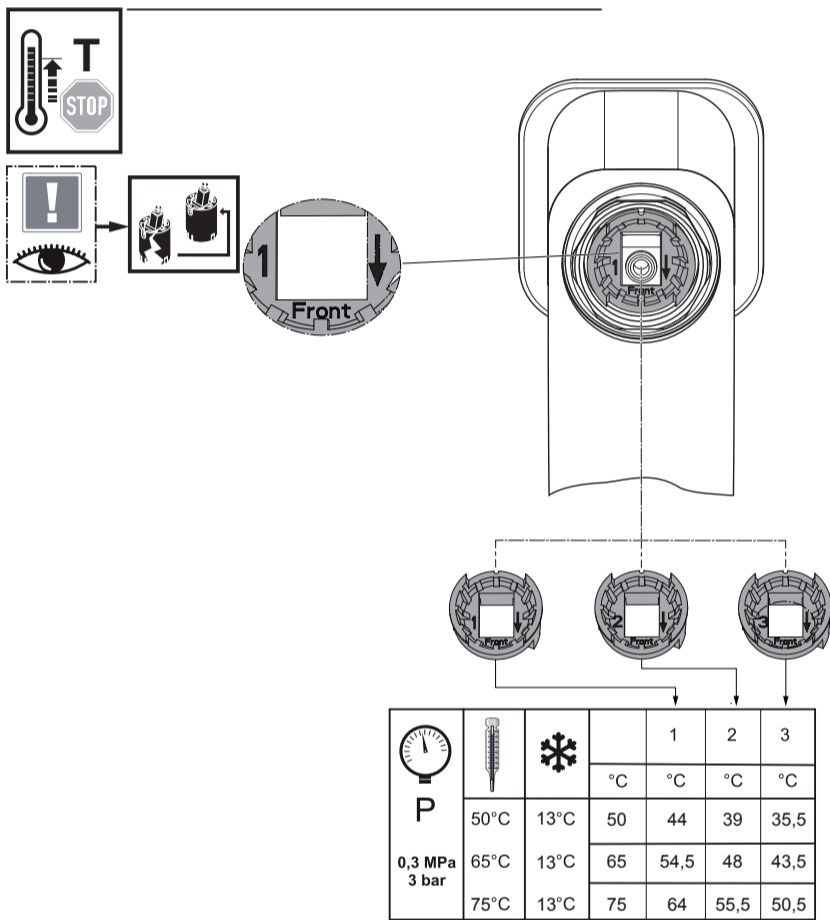

Spare Parts / Ersatzteile / Pièces de recharge / Pezzi di Ricambio / Piezas de requesto /
 Parte de reposição / Reserveonderdelen / Reservdelar / Reservedeler / Varaosat /
 Vraosat / Varahlutir / Ανταλλακτικά / Yedek Parçalar / Náhradní díly / Náhradné diely /
 Nadomestni deli / Резервни части / Запчасти / Części Zapasowe / Piese de schimb
 / Rendelhető alkatrészek / Запасні частини / Резервни делови / Резервни делови /
 Резервни делови / Аtsarginių dalių / Tellitavad varuosad / Rezervju daļu

Pos.	Part No.
1	A 860 890 AA
2	A 860 603 NU
3	A 960 396 AA
4	A 860 891 AA
5	A 962 496 NU
8	A 860 892 NU
9	F 960 855 NU
10	B 961 088 NU
12	A 962 825 NU
14	A 960 654 NU
16	F 960 876 AA
17	A 860 893 AA
18	A 960 342 NU
20	A 964 520 NU
21	F 960 986 NU
22	A 961 172 NU
23	A 961 230 AA
24	A 960 200 AA

	P bar	0,5	MAX. 10		5		Q (3 bar)
	T °C		MAX. 80		65		l/min
					40		5