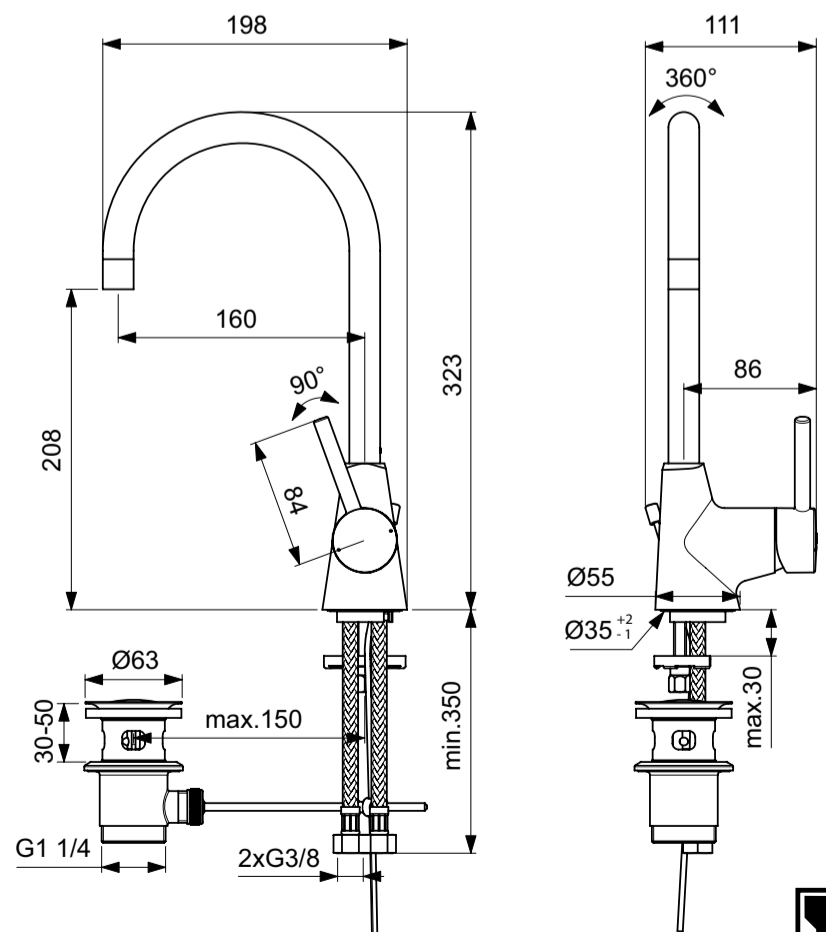

XX = AA, AD,

- 1 - B 961522 XX
- 3 - A 961157 XX
- 4 - B 961473 XX
- 5 - B 964698 NU
- 6 - B 961477 NU
- 8 - B 961525 XX
- 9 - A 860998 XX
- 10 - B 960839 NU
- 11 - A 962991 XX
- 12 - B 964894 NU
- 13 - A 963600 NU
- 14 - B 961384 XX

CERALINE

03.2018 / B665803

B C195 ..

Ideal Standard International NV
Corporate Village – Gent Building
Da Vincilaan 2
1935 Zaventem
Belgium
<http://www.idealstandardinternational.com>

 Temperature limiter / Temperaturbegrenzer / Limiteur de tempeérature / Limitatore della temperatura / Limitador de temperatura / Temperatuur begrenzer (NL / B) / Ρυθμιστής Θερμοκρασίας / Temperaturbegrænser / Temperaturbegränsare / Temperatursperre / Ограничител на температура / Ограничитель температуры / Ogranicznik temperatury / Limitator de temperatură / Hőmérséklet korlátozó / Обмежувач температури / Ограничивач температуре / Ограничител на температура / Temperatūros ribotuvas / Temperatuuri piiraja / Temperatūras norobežotājs / Omezovač teploty / Obmedzovač teploty / Isı sabitleyicisi / Omejevalec temperature

 P	bar	 MAX. 10	 5	 Q (3 bar)
 T	°C	 MAX. 80	 65 40	 l/min
				5