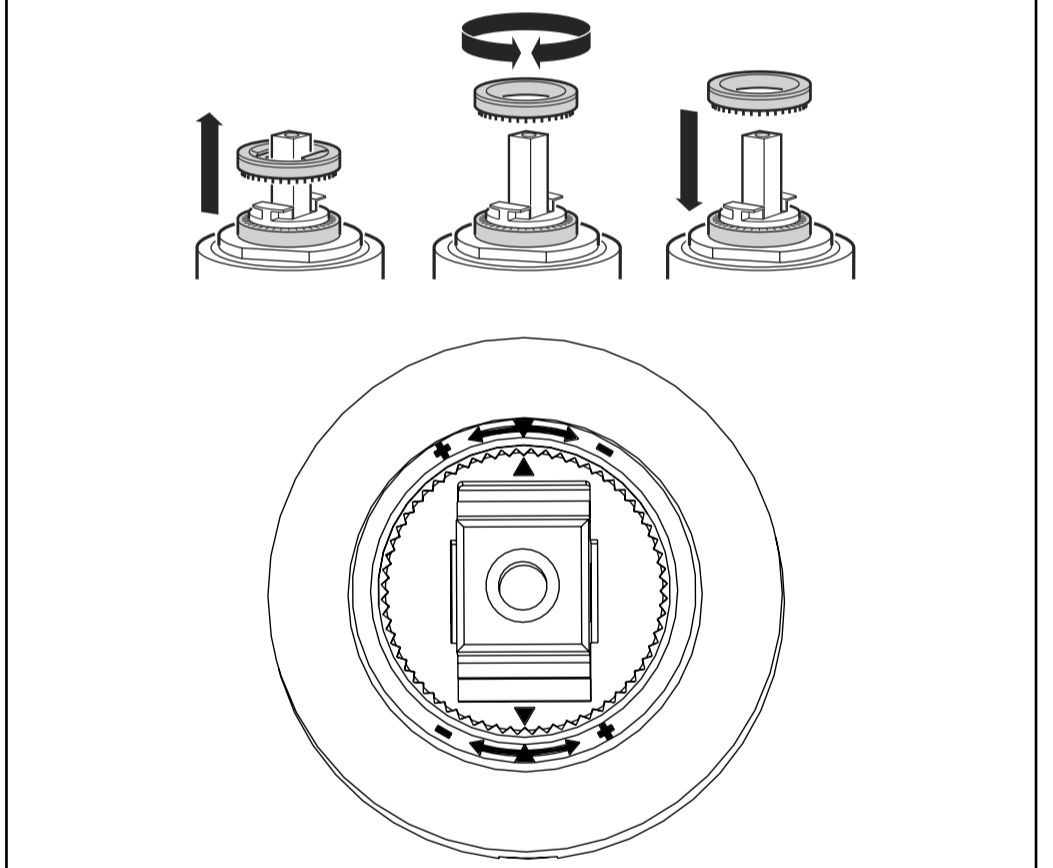

CERALINE

03.2018 / B665803

B C195 ..

Ideal Standard International NV
Corporate Village – Gent Building
Da Vincilaan 2
1935 Zaventem
Belgium
<http://www.idealstandardinternational.com>

 Temperature limiter / Temperaturbegrenzer / Limiteur de tempeérature / Limitatore della temperatura / Limitador de temperatura / Temperatuur begrenzer (NL / B) / Ρυθμιστής Θερμοκρασίας / Temperaturbegrænser / Temperaturbegränsare / Temperatursperre / Ограничител на температура / Ограничитель температуры / Ogranicznik temperatury / Limitator de temperatură / Hőmérséklet korlátozó / Обмежувач температури / Ограничивач температуре / Ограничител на температура / Temperatūros ribotuvas / Temperatuuri piiraja / Temperatūras norobežotājs / Omezovač teploty / Obmedzovač teploty / Isı sabitleyicisi / Omejevalec temperature