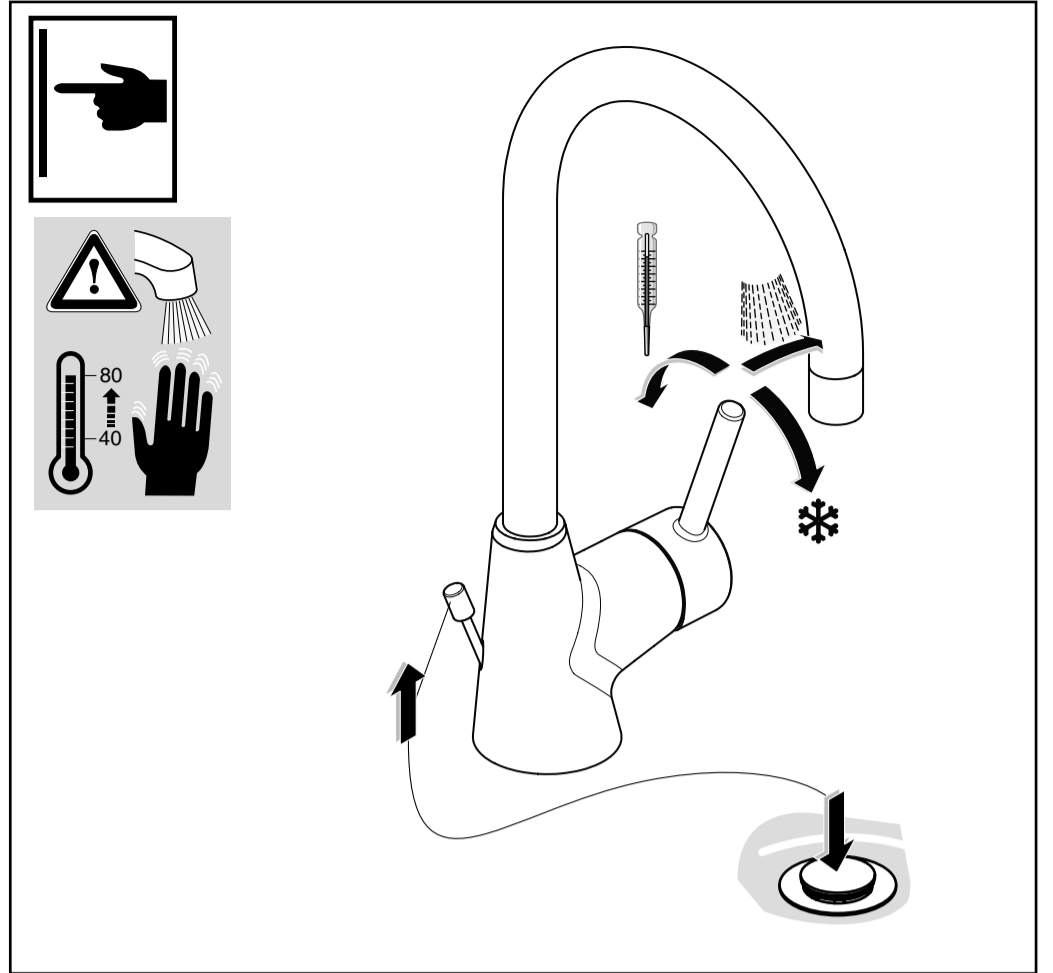

CERALINE

03.2018 / B665803

B C195 ..

Ideal Standard International NV
Corporate Village – Gent Building
Da Vincilaan 2
1935 Zaventem
Belgium
<http://www.idealstandardinternational.com>

 Temperature limiter / Temperaturbegrenzer / Limiteur de tempeérature / Limitatore della temperatura / Limitador de temperatura / Temperatuur begrenzer (NL / B) / Ρυθμιστής Θερμοκρασίας / Temperaturbegrænser / Temperaturbegränsare / Temperatursperre / Ограничител на температура / Ограничитель температуры / Ogranicznik temperatury / Limitator de temperatură / Hőmérséklet korlátozó / Обмежувач температури / Ограничивач температуре / Ограничител на температура / Temperatūros ribotuvas / Temperatuuri piiraja / Temperatūras norobežotājs / Omezovač teploty / Obmedzovač teploty / Isı sabitleyicisi / Omejevalec temperature