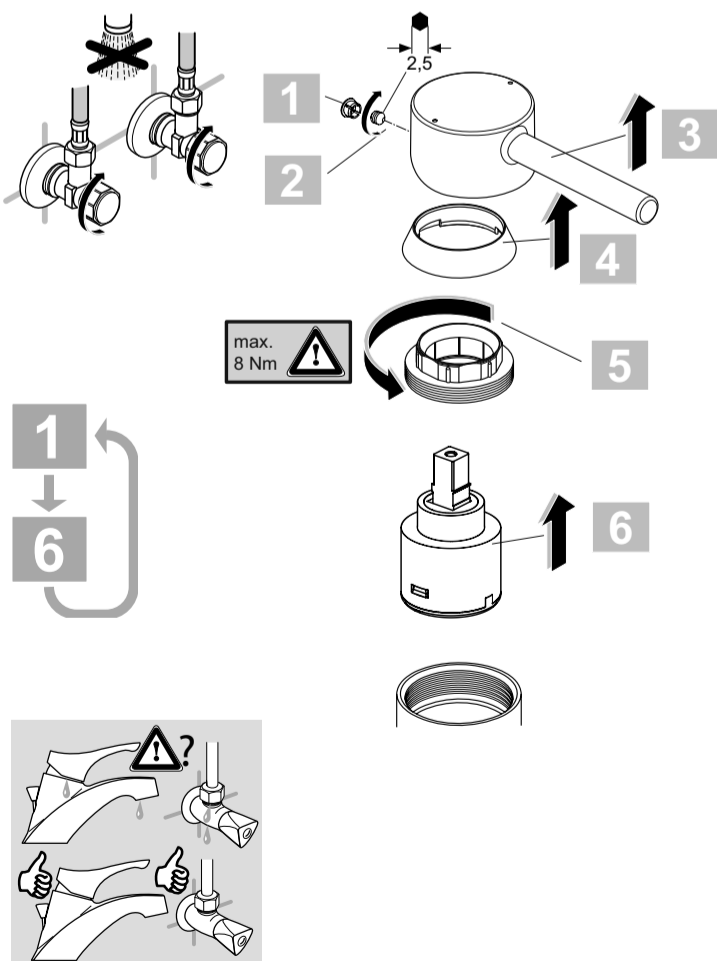

Ordering spares / Ersatzteil - Regelung / Pièces de rechange / Parti di ricambio / Lista de recambios / Onderdelen bestellen (NL/B) / Κωδικοί Ανταλλακτικών / Bestilling af reservedele / Beställning av reservdelar / Bestilling av reservedeler / Резервни части / Запчасти / Części zapasowe / Piese de schimb / Rendelhető alkatrészek / Запасні частини / Резервни делови / Резервни делови / Atsarginių dalių / Tellitavad varuosad / Rezerves daļas / Náhradní díly / Náhradné diely / Yedek parça siparişi / Nadomestni deli

XX = AA, AD,

- 1 - B 961522 XX
- 3 - A 961157 XX
- 4 - B 961473 XX
- 5 - B 964698 NU
- 6 - B 961477 NU
- 8 - B 961525 XX
- 9 - A 860998 XX
- 10 - B 960839 NU
- 11 - A 962991 XX
- 12 - B 964894 NU
- 13 - A 963600 NU
- 14 - B 961384 XX

CERALINE

03.2018 / B665803

B C195 ..

Ideal Standard International NV
Corporate Village – Gent Building
Da Vincilaan 2
1935 Zaventem
Belgium
<http://www.idealstandardinternational.com>

 Temperature limiter / Temperaturbegrenzer / Limiteur de tempeérature / Limitatore della temperatura / Limitador de temperatura / Temperatuur begrenzer (NL / B) / Ρυθμιστής Θερμοκρασίας / Temperaturbegrænser / Temperaturbegränsare / Temperatursperre / Ограничител на температура / Ограничитель температуры / Ogranicznik temperatury / Limitator de temperatură / Hőmérséklet korlátozó / Обмежувач температури / Ограничивач температуре / Ограничител на температура / Temperatūros ribotuvas / Temperatuuri piiraja / Temperatūras norobežotājs / Omezovač teploty / Obmedzovač teploty / Isı sabitleyicisi / Omejevalec temperature

 P	bar	 MAX. 10	 5	 Q (3 bar)
 T	°C	 MAX. 80	 65 40	 l/min
				5