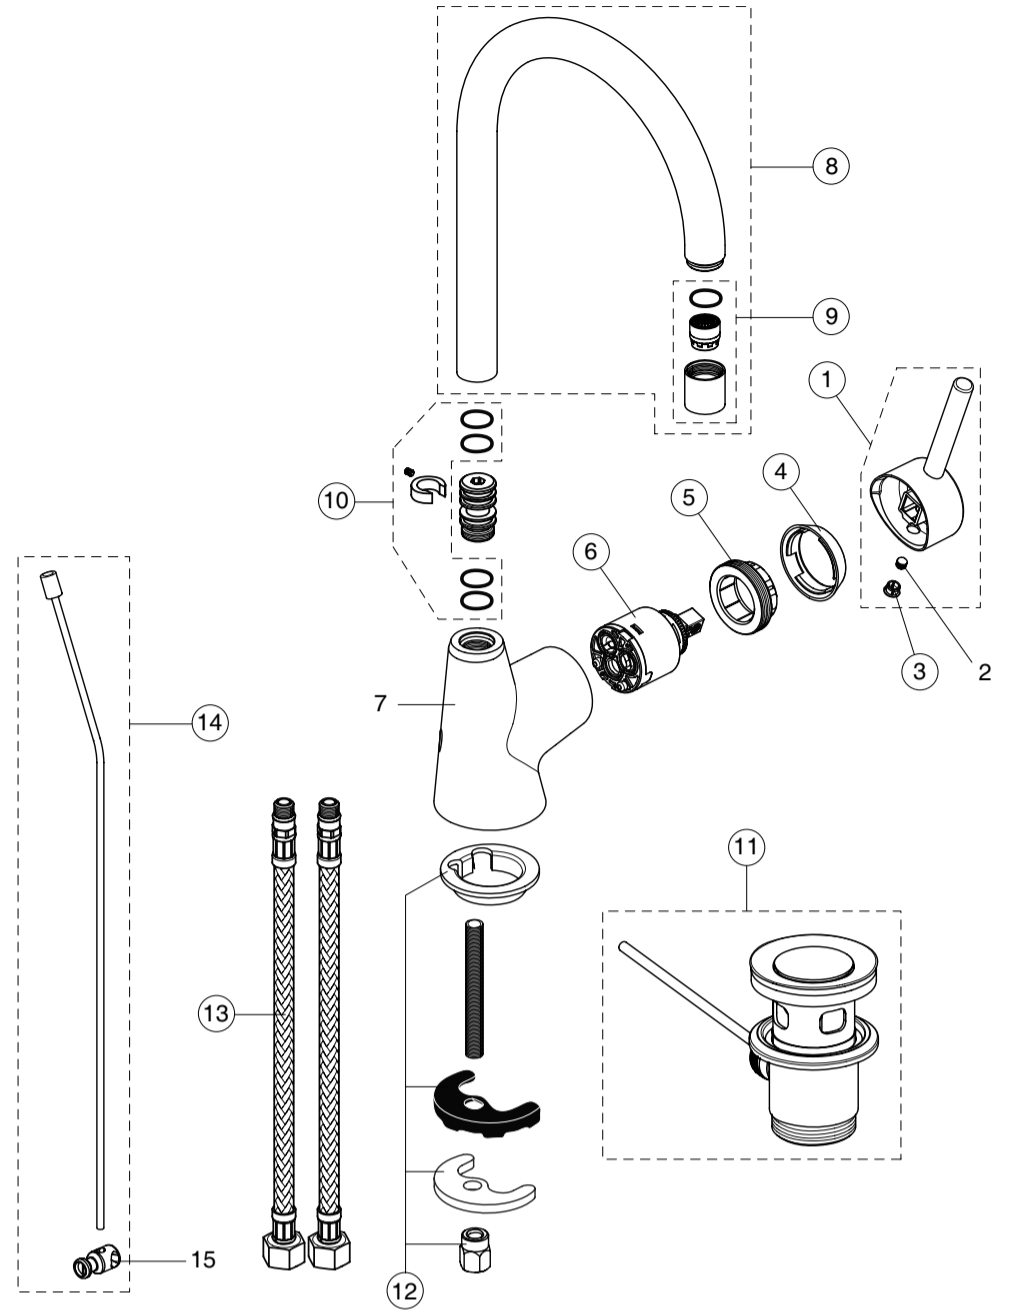

Ordering spares / Ersatzteil - Regelung / Pièces de rechange / Parti di ricambio / Lista de recambios / Onderdelen bestellen (NL/B) / Κωδικοί Ανταλλακτικών / Bestilling af reservedele / Beställning av reservdelar / Bestilling av reservedeler / Резервни части / Запчасти / Części zapasowe / Piese de schimb / Rendelhető alkatrészek / Запасні частини / Резервни делови / Резервни делови / Atsarginių dalių / Tellitavad varuosad / Rezerves daļas / Náhradní díly / Náhradné diely / Yedek parça siparişi / Nadomestni deli

XX = AA, AD,

- 1 - B 961522 XX
- 3 - A 961157 XX
- 4 - B 961473 XX
- 5 - B 964698 NU
- 6 - B 961477 NU
- 8 - B 961525 XX
- 9 - A 860998 XX
- 10 - B 960839 NU
- 11 - A 962991 XX
- 12 - B 964894 NU
- 13 - A 963600 NU
- 14 - B 961384 XX

CERALINE

03.2018 / B665803

B C195 ..

Ideal Standard International NV
Corporate Village – Gent Building
Da Vincilaan 2
1935 Zaventem
Belgium
<http://www.idealstandardinternational.com>

 Temperature limiter / Temperaturbegrenzer / Limiteur de tempeérature / Limitatore della temperatura / Limitador de temperatura / Temperatuur begrenzer (NL / B) / Ρυθμιστής Θερμοκρασίας / Temperaturbegrænser / Temperaturbegränsare / Temperatursperre / Ограничител на температура / Ограничитель температуры / Ogranicznik temperatury / Limitator de temperatură / Hőmérséklet korlátozó / Обмежувач температури / Ограничивач температуре / Ограничител на температура / Temperatūros ribotuvas / Temperatuuri piiraja / Temperatūras norobežotājs / Omezovač teploty / Obmedzovač teploty / Isı sabitleyicisi / Omejevalec temperature

 P	bar	 MAX. 10	 5	 Q (3 bar)
 T	°C	 MAX. 80	 65 40	 l/min
				5