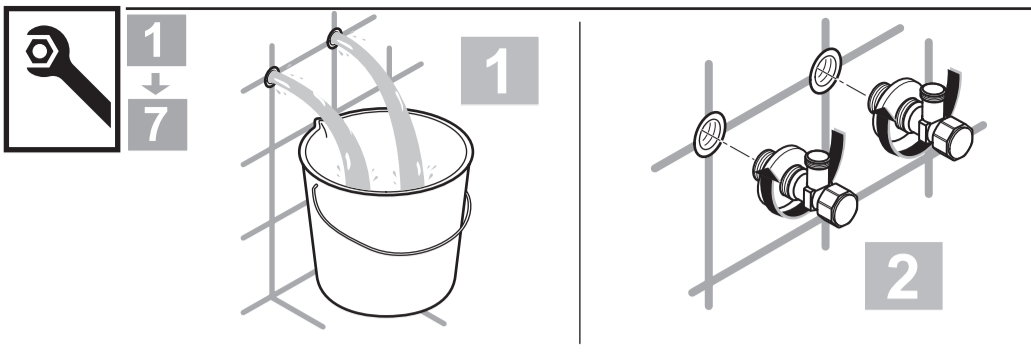

P bar			Q (3 bar)
	T °C			l/min
				5