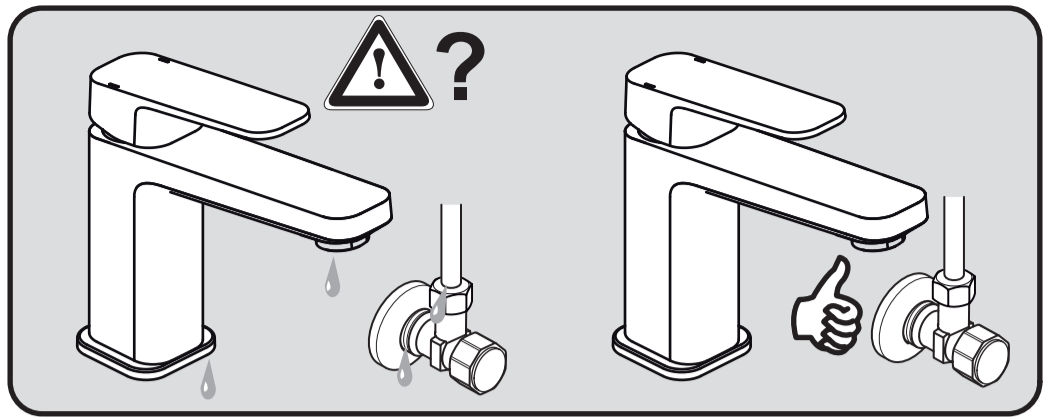

P bar			Q (3 bar)
	T °C			l/min
				5