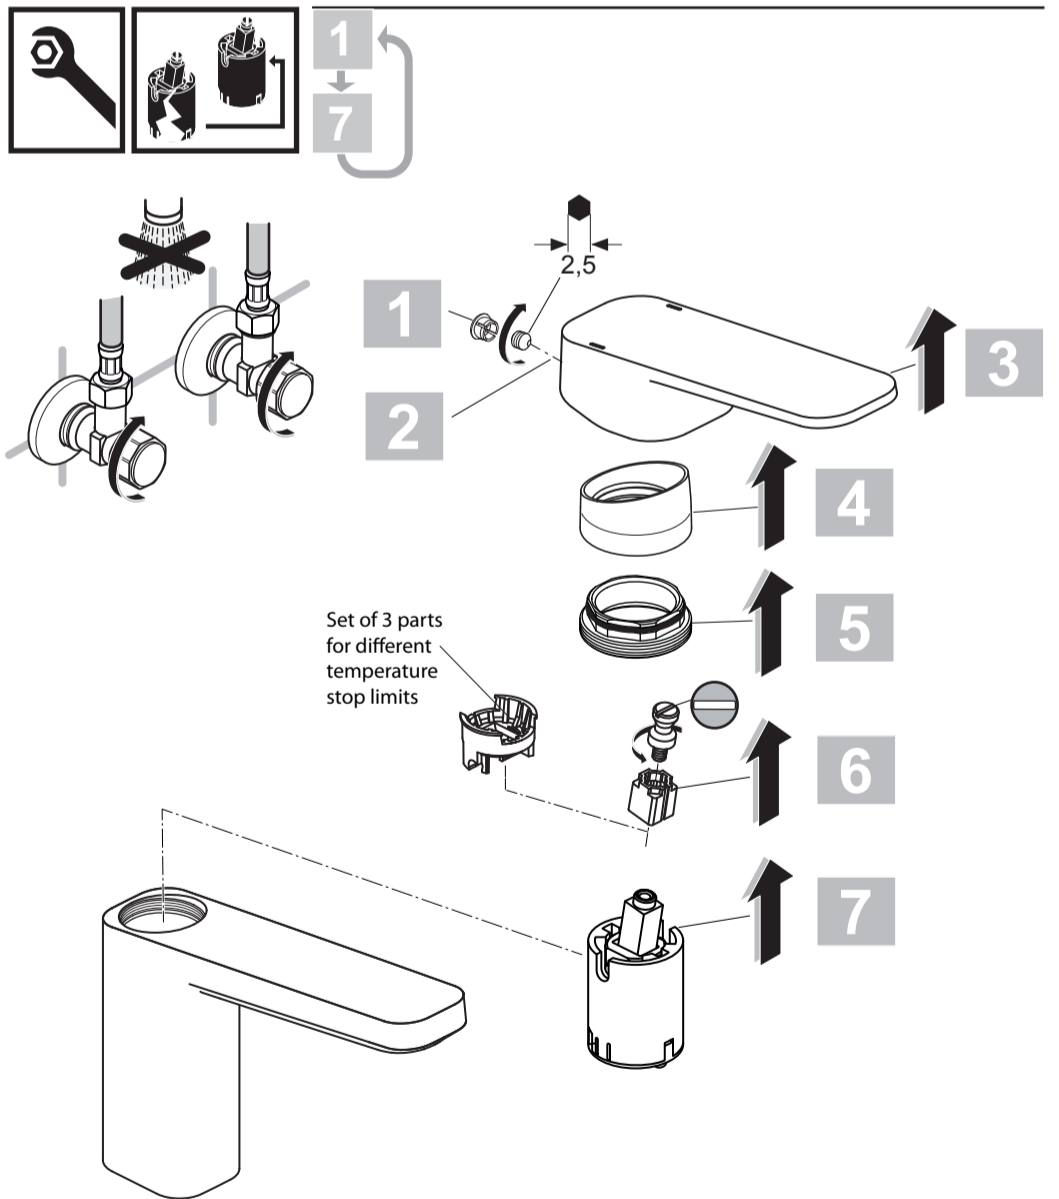

P	50°C	13°C	1		2		3	
			°C	°C	°C	°C	°C	°C
0,3 MPa	65°C	13°C	65	54,5	48	43,5		
3 bar	75°C	13°C	75	64	55,5	50,5		

Tonic II
 A 6330 .. A 6331 ..

0615 / A 866 958
 (+ A 865 612)
 Made in Germany

Ideal Standard International BVBA
 Corporate Village - Gent Building
 Da Vincilaan 2
 1935 Zaventem
 Belgium

www.idealstandardinternational.com

	P bar			Q (3 bar)
	T °C			l/min
				5