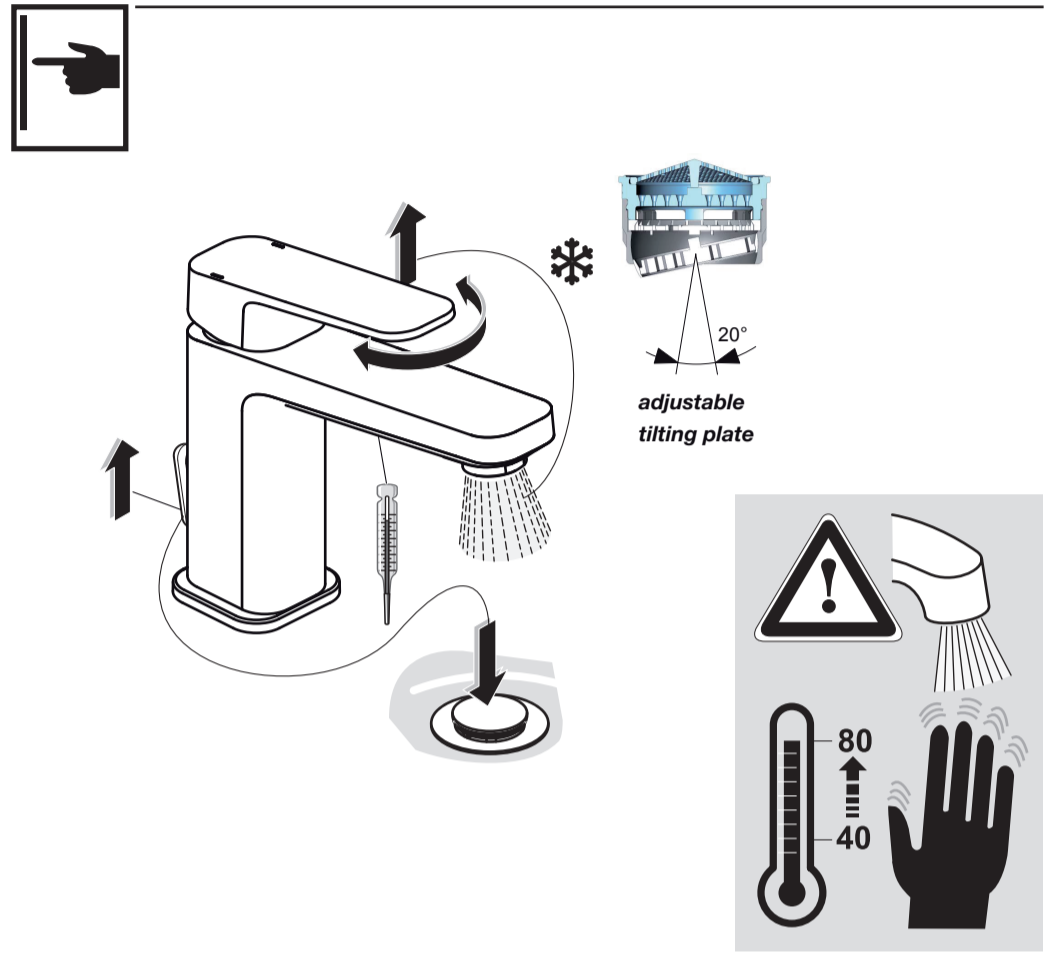

P	50°C	13°C	1		2		3	
			°C	°C	°C	°C	°C	°C
0,3 MPa	65°C	13°C	65	54,5	48	43,5		
3 bar	75°C	13°C	75	64	55,5	50,5		

Tonic II
 A 6330 .. A 6331 ..

0615 / A 866 958
 (+ A 865 612)
 Made in Germany

Ideal Standard International BVBA
 Corporate Village - Gent Building
 Da Vincilaan 2
 1935 Zaventem
 Belgium

www.idealstandardinternational.com

	P bar			Q (3 bar)
	T °C			l/min
				5