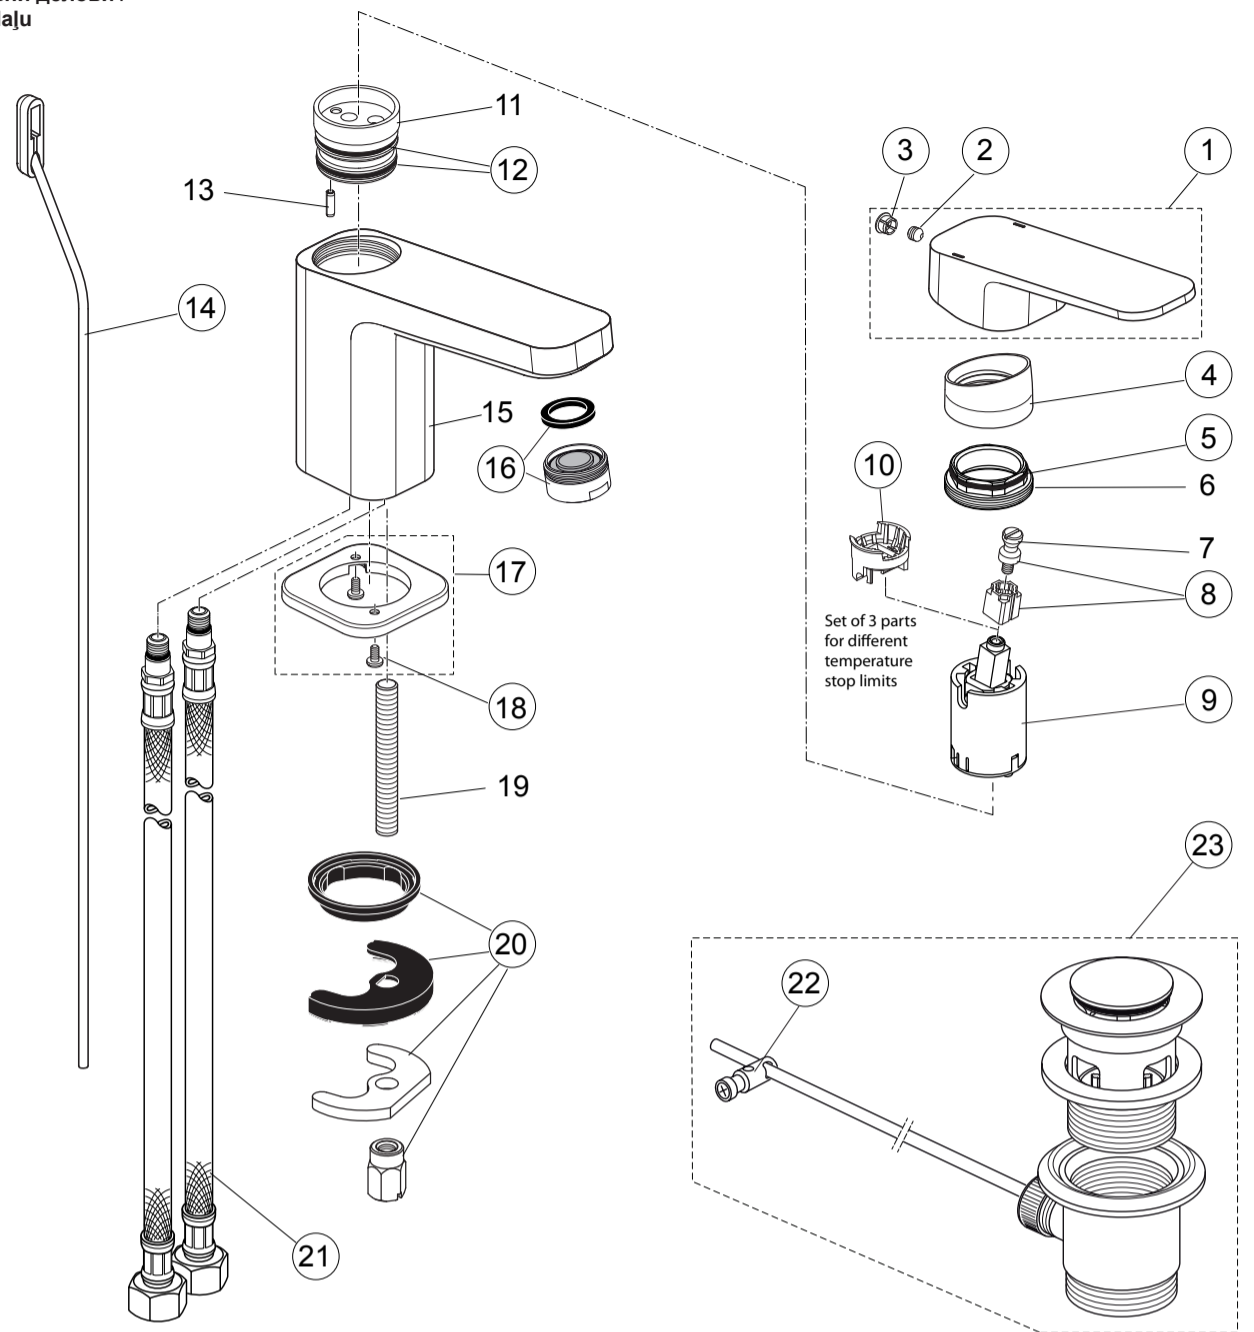

Pos.	Part No.
1	A 860 890 AA
2	A 860 603 NU
3	A 960 396 AA
4	A 860 891 AA
5	A 962 496 NU
8	A 860 892 NU
9	F 960 855 NU
10	B 961 088 NU
12	A 962 825 NU
14	A 960 654 NU
16	F 960 876 AA
17	A 860 893 AA
18	A 960 342 NU
20	A 964 520 NU
21	A 962 370 NU
22	A 961 172 NU
23	A 961 230 AA

P	50°C	13°C	1		2		3	
			°C	°C	°C	°C	°C	°C
0,3 MPa	65°C	13°C	65	54,5	48	43,5		
3 bar	75°C	13°C	75	64	55,5	50,5		

Tonic II
 A 6330 .. A 6331 ..

0615 / A 866 958
 (+ A 865 612)
 Made in Germany

Ideal Standard International BVBA
 Corporate Village - Gent Building
 Da Vincilaan 2
 1935 Zaventem
 Belgium

www.idealstandardinternational.com

	P bar			Q (3 bar)
	T °C			l/min
				5