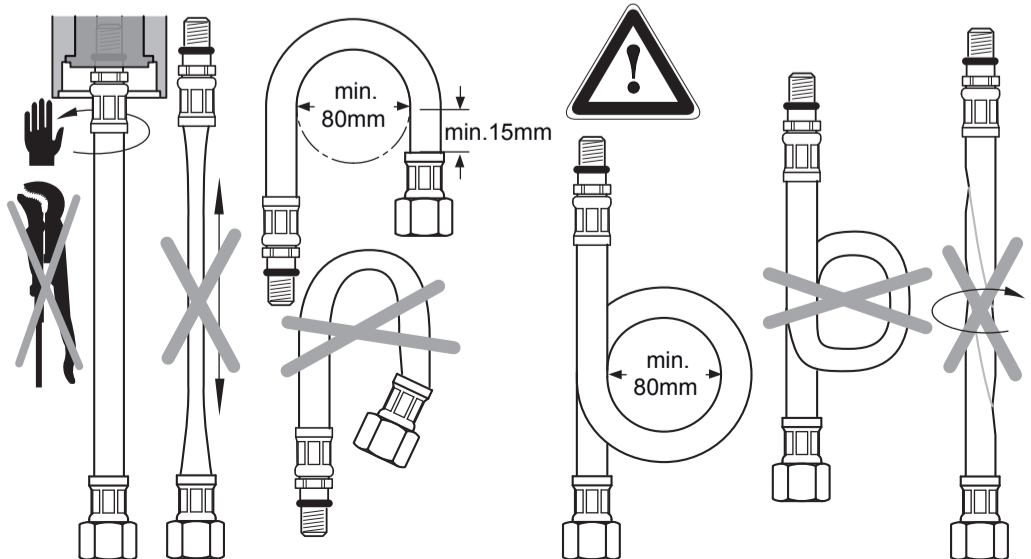

P	50°C	13°C	1		2		3	
			°C	°C	°C	°C	°C	°C
0,3 MPa	65°C	13°C	65	54,5	48	43,5		
3 bar	75°C	13°C	75	64	55,5	50,5		

Tonic II
 A 6330 .. A 6331 ..

0615 / A 866 958
 (+ A 865 612)
 Made in Germany

Ideal Standard International BVBA
 Corporate Village - Gent Building
 Da Vincilaan 2
 1935 Zaventem
 Belgium

www.idealstandardinternational.com

	P bar			Q (3 bar)
	T °C			l/min
				5