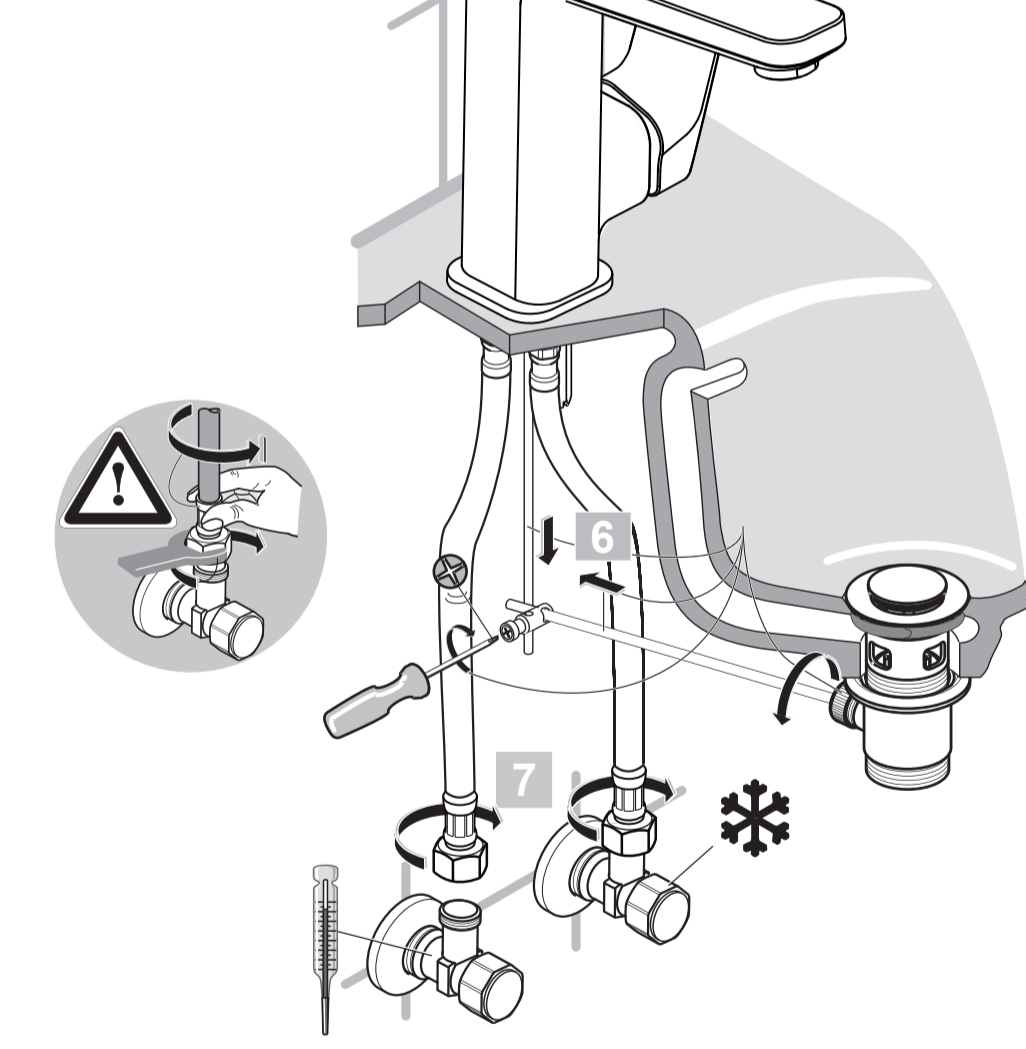

Pos.	Part No.
1	A 860 894 AA
2	A 860 603 NU
3	A 960 396 AA
4	F 960 975 AA
5	B 961 087 NU
7	B 961 086 NU
8	F 960 855 NU
9	B 961 088 NU
10	F 960 876 AA
12	A 960 654 NU
15	A 860 893 AA
16	A 960 342 NU
18	A 964 520 NU
19	A 962 370 NU
20	A 961 172 NU
21	A 961 230 AA

www.idealstandardinternational.com

	P	bar		MAX. 10		5		Q (3 bar)
	T	°C		MAX. 80		65		l/min
						40		5