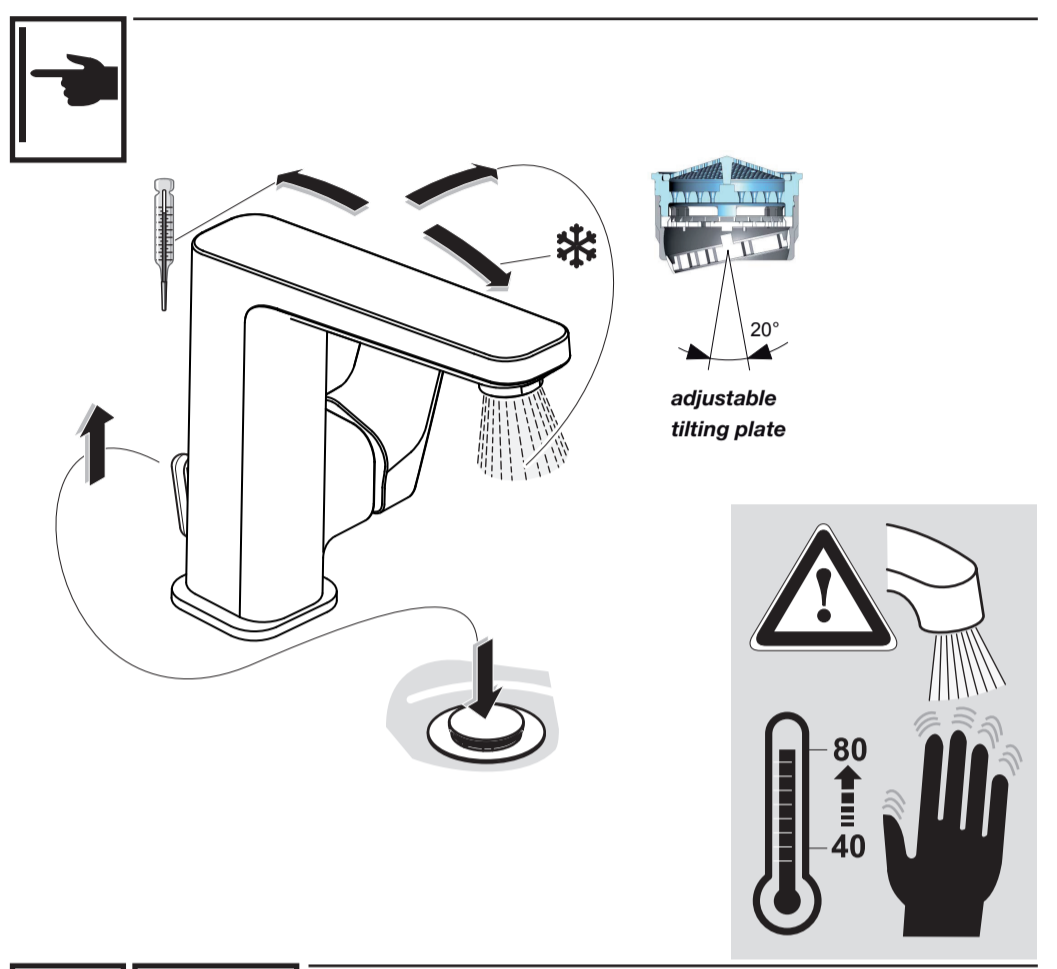

P	bar		MAX. 10		5		Q (3 bar)
	T	°C		MAX. 80		65		l/min
						40		5