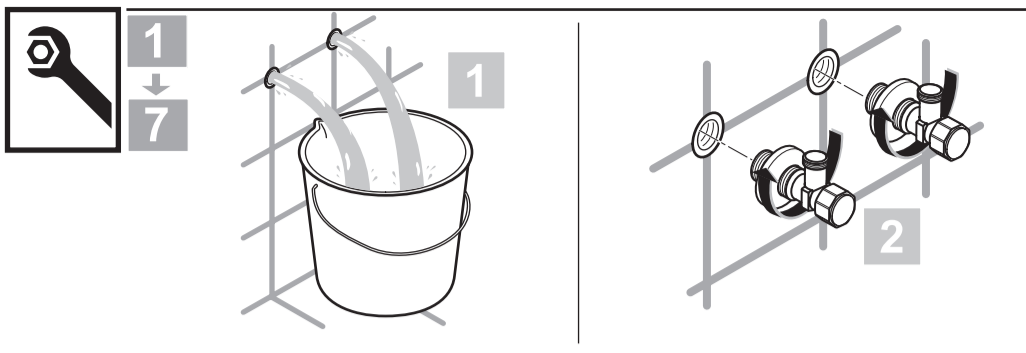

P	bar		MAX. 10		5		Q (3 bar)
	T	°C		MAX. 80		65		l/min
						40		5