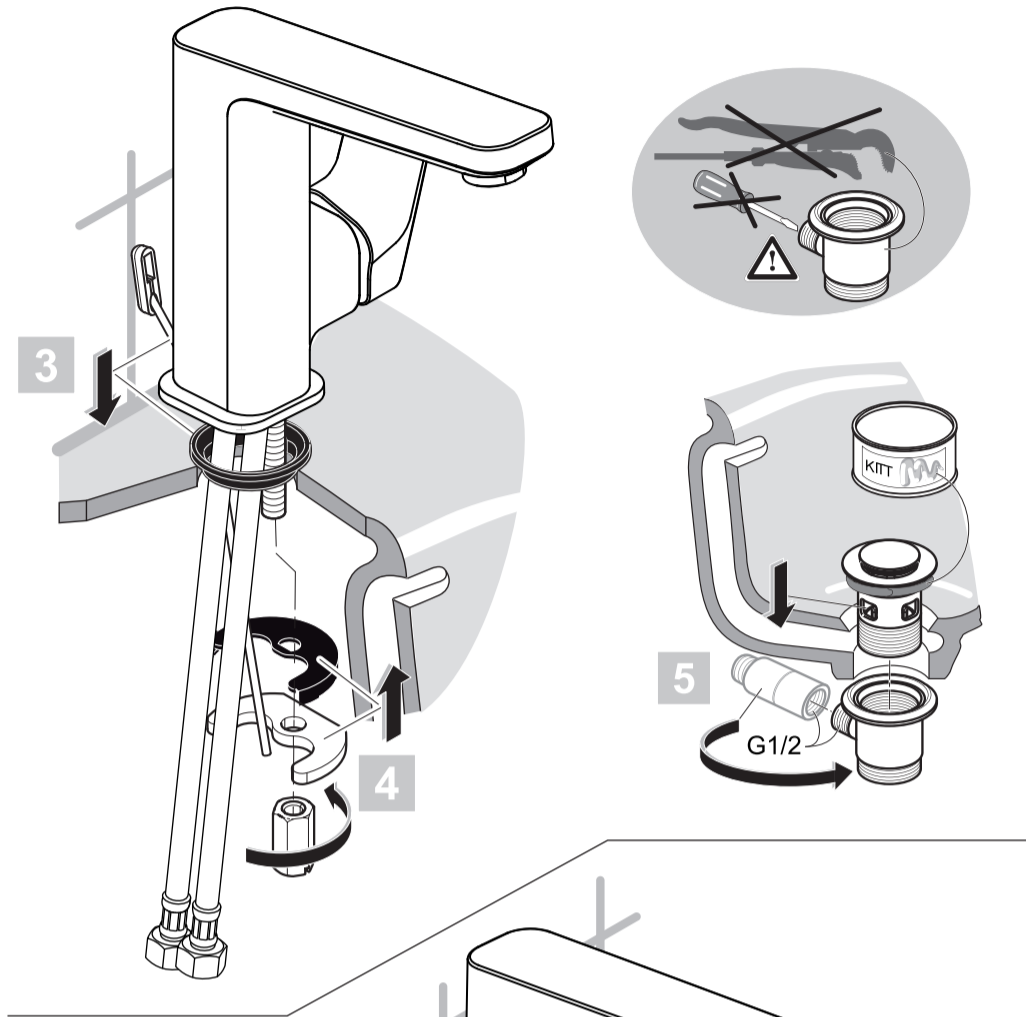

www.idealstandardinternational.com

	P	bar		MAX. 10		5		Q (3 bar)
	T	°C		MAX. 80		65		l/min
						40		5