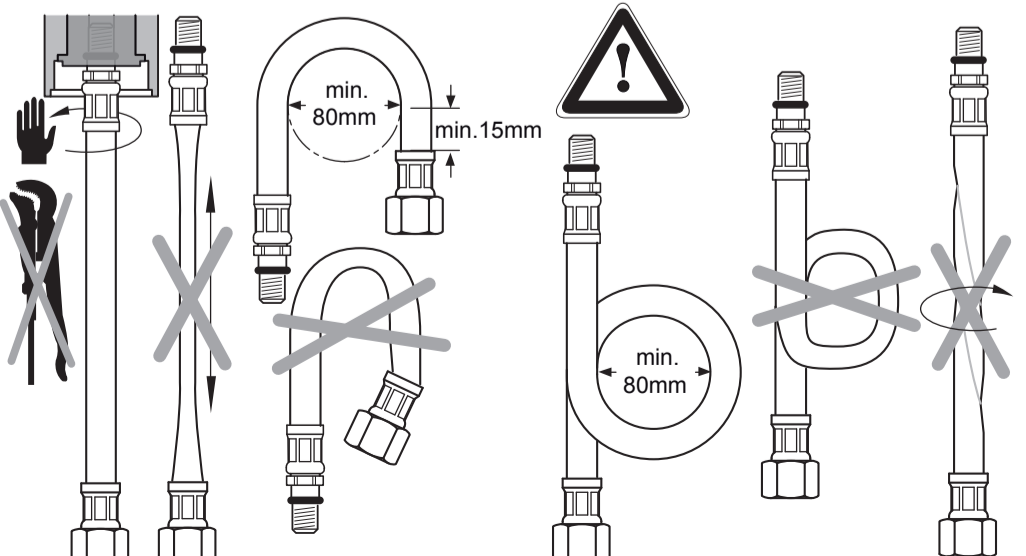

Pos.	Part No.
1	A 860 894 AA
2	A 860 603 NU
3	A 960 396 AA
4	F 960 975 AA
5	B 961 087 NU
7	B 961 086 NU
8	F 960 855 NU
9	B 961 088 NU
10	F 960 876 AA
12	A 960 654 NU
15	A 860 893 AA
16	A 960 342 NU
18	A 964 520 NU
19	A 962 370 NU
20	A 961 172 NU
21	A 961 230 AA

P	50°C	13°C	1	2	3
			°C	°C	°C
0,3 MPa 3 bar	65°C	13°C	50	44	39
	75°C	13°C	65	54,5	48
			75	64	55,5
					50,5

Tonic II
 A 6332 .. A 6333 ..

0615/ A 866 956
 (+ A 865 612)
 Made in Germany

Ideal Standard International BVBA
 Corporate Village - Gent Building
 Da Vincilaan 2
 1935 Zaventem
 Belgium

www.idealstandardinternational.com

	P	bar		MAX. 10		5		Q (3 bar)
	T	°C		MAX. 80		65		l/min
						40		5