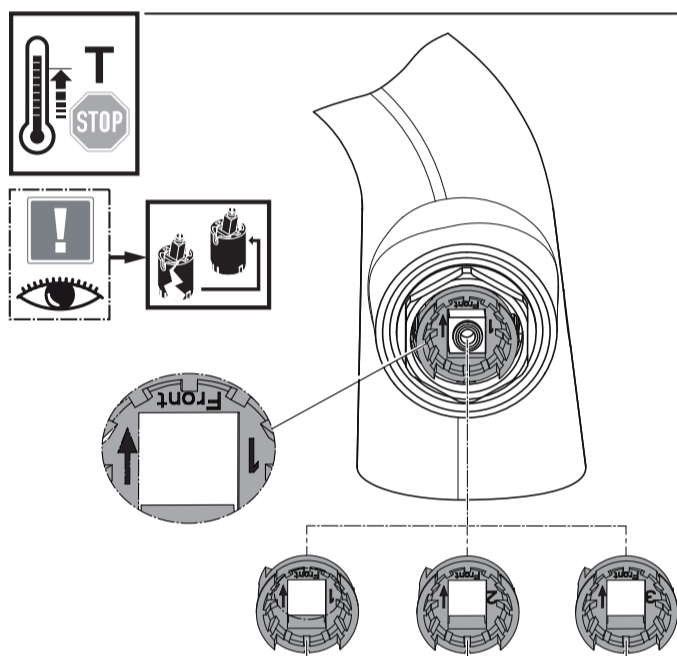

Pos.	Part No.
1	A 860 894 AA
2	A 860 603 NU
3	A 960 396 AA
4	F 960 975 AA
5	B 961 087 NU
7	B 961 086 NU
8	F 960 855 NU
9	B 961 088 NU
10	F 960 876 AA
12	A 960 654 NU
15	A 860 893 AA
16	A 960 342 NU
18	A 964 520 NU
19	A 962 370 NU
20	A 961 172 NU
21	A 961 230 AA

www.idealstandardinternational.com

	P	bar		MAX. 10		5		Q (3 bar)
	T	°C		MAX. 80		65		l/min
						40		5