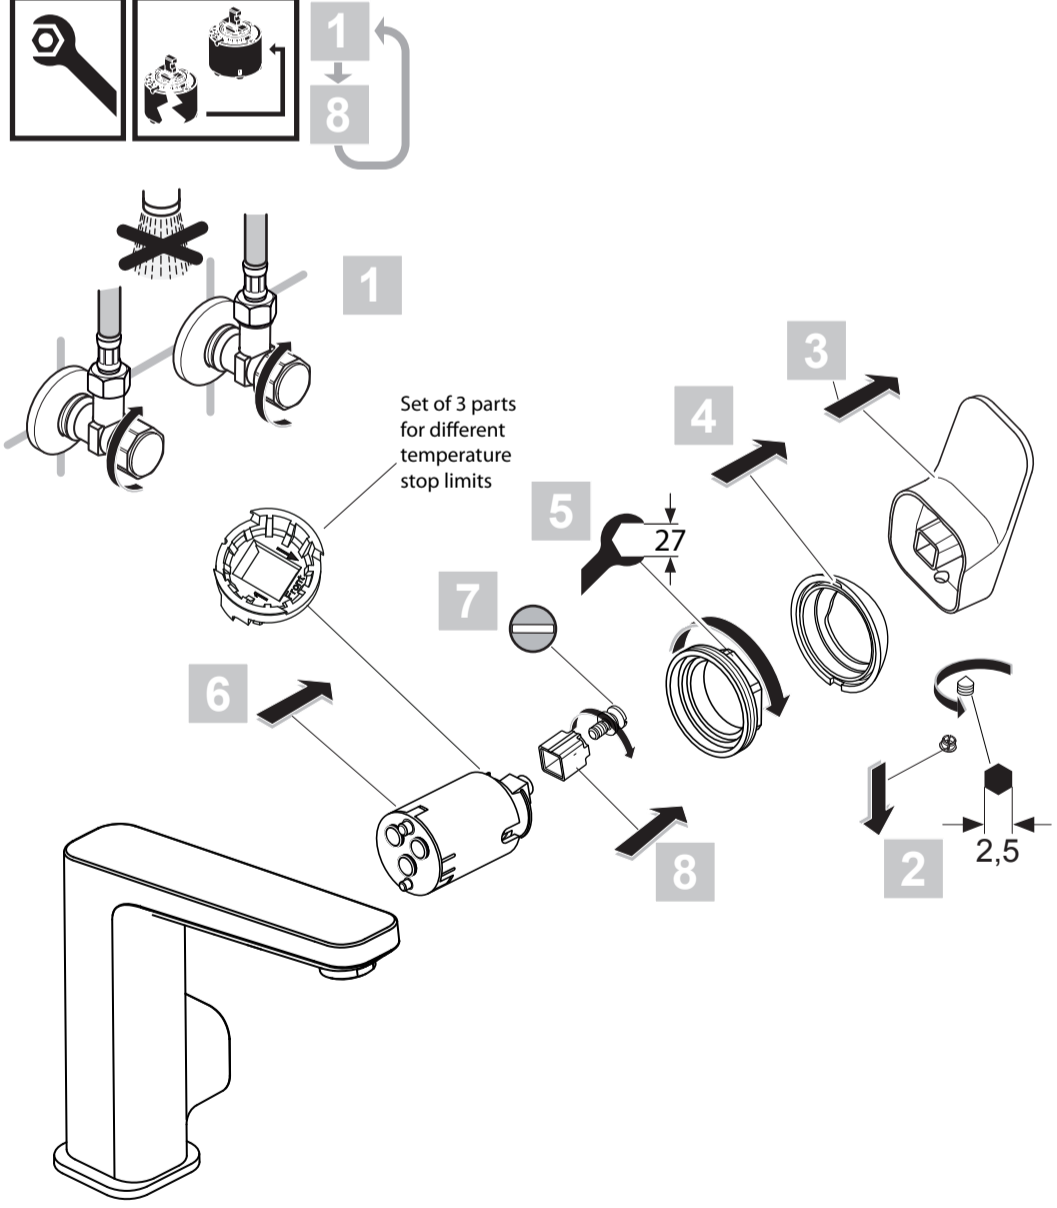

Pos.	Part No.
1	A 860 894 AA
2	A 860 603 NU
3	A 960 396 AA
4	F 960 975 AA
5	B 961 087 NU
7	B 961 086 NU
8	F 960 855 NU
9	B 961 088 NU
10	F 960 876 AA
12	A 960 654 NU
15	A 860 893 AA
16	A 960 342 NU
18	A 964 520 NU
19	A 962 370 NU
20	A 961 172 NU
21	A 961 230 AA

P	50°C	13°C	1	2	3
			°C	°C	°C
0,3 MPa 3 bar	65°C	13°C	50	44	39
	75°C	13°C	65	54,5	48
			75	64	55,5
					50,5

Tonic II
 A 6332 .. A 6333 ..

0615/ A 866 956
 (+ A 865 612)
 Made in Germany

Ideal Standard International BVBA
 Corporate Village - Gent Building
 Da Vincilaan 2
 1935 Zaventem
 Belgium

www.idealstandardinternational.com

	P	bar		MAX. 10		5		Q (3 bar)
	T	°C		MAX. 80		65		l/min
						40		5