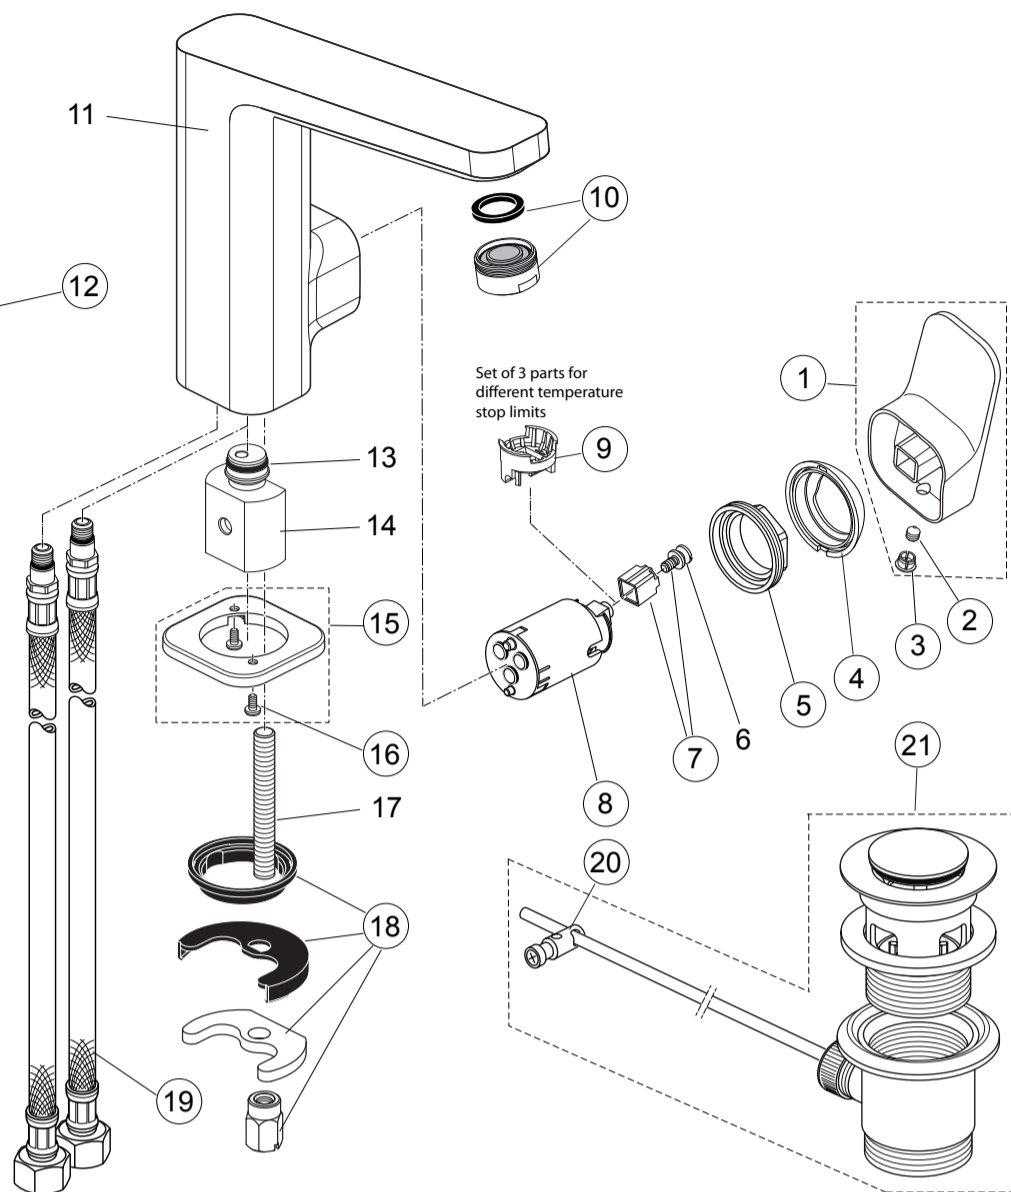

Pos.	Part No.
1	A 860 894 AA
2	A 860 603 NU
3	A 960 396 AA
4	F 960 975 AA
5	B 961 087 NU
7	B 961 086 NU
8	F 960 855 NU
9	B 961 088 NU
10	F 960 876 AA
12	A 960 654 NU
15	A 860 893 AA
16	A 960 342 NU
18	A 964 520 NU
19	A 962 370 NU
20	A 961 172 NU
21	A 961 230 AA

P	50°C	13°C	1	2	3
			°C	°C	°C
0,3 MPa 3 bar	65°C	13°C	50	44	39
	75°C	13°C	65	54,5	48
			75	64	55,5
					50,5

Tonic II
 A 6332 .. A 6333 ..

0615/ A 866 956
 (+ A 865 612)
 Made in Germany

Ideal Standard International BVBA
 Corporate Village - Gent Building
 Da Vincilaan 2
 1935 Zaventem
 Belgium

www.idealstandardinternational.com

	P	bar		MAX. 10		5		Q (3 bar)
	T	°C		MAX. 80		65		l/min
						40		5