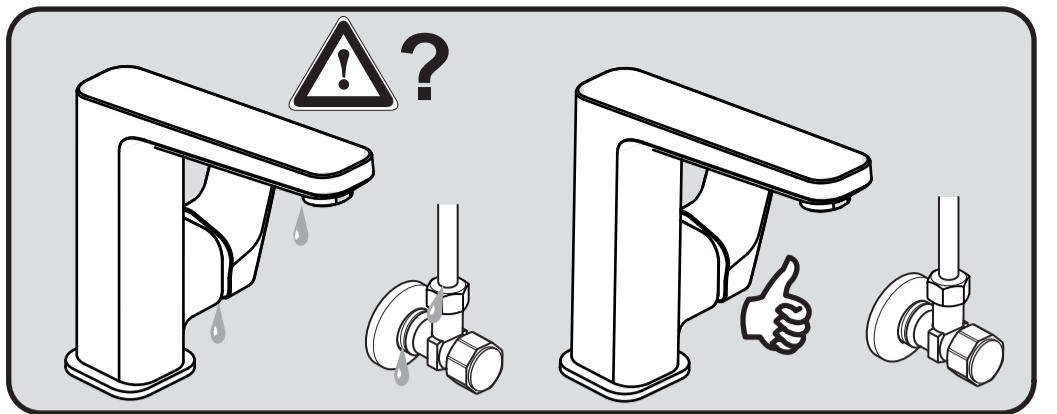

P	bar		MAX. 10		5		Q (3 bar)
	T	°C		MAX. 80		65		l/min
						40		5