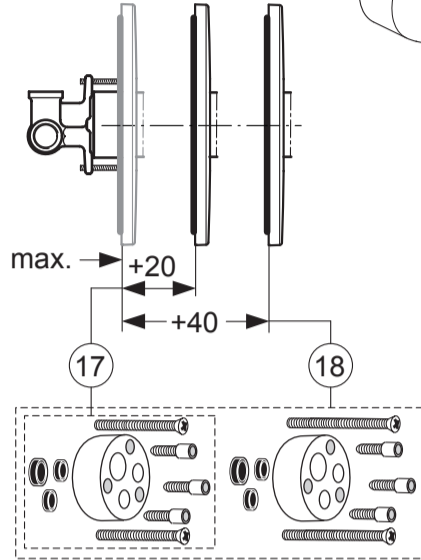

Pos.	Part No.
2	A 960 500 NU
3	A 860 700 NU
4	A 963 176 NU
5	A 963 298 NU
8	A 961 760 AA
10	A 860 899 NU
11	A 961 649 NU
12	A 960 559 NU
13	A 860 946 AA
14	F 961 123 AA
15	A 963 309 NU
16	B 960 473 AA
17	A 961 168 AA
18	A 961 462 AA
19	A 6677 AA

	P	bar		MAX. 10		Q	(3 bar)
	T	°C		MAX. 80		I/min	29
				0,5			

IDEALSTREAM

A 6706 ..

0319 / A 868 213
 (+ A 865 612)
 Made in Germany

Ideal Standard International NV
 Corporate Village - Gent Building
 Da Vincilaan 2
 1935 Zaventem
 Belgium

www.idealstandardinternational.com

T STOP	Y	Z	X	°C											
				0	1	2	3	4	5	6	7	8	9		
0,3 MPa 3 bar	50°C	16°C	49,5	49,5	48	46	42,5	41	37	33,5	31	28			
	65°C	16°C	65	65	63,5	60,5	57	53,5	49	44,5	39	34,5			
	81°C	16°C	81	81	78,5	73	69	63,5	56	49	42,5	36			