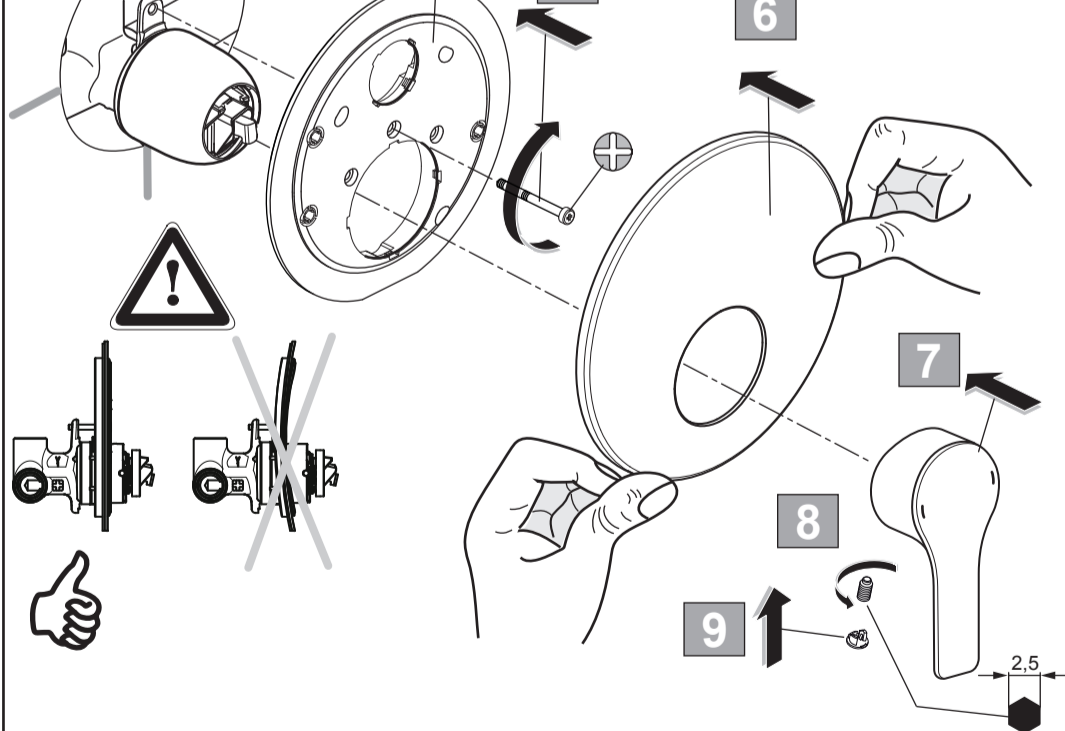

www.idealstandardinternational.com

T STOP	Y	Z	X	°C											
				0	1	2	3	4	5	6	7	8	9		
0,3 MPa 3 bar	50°C	16°C	49,5	49,5	48	46	42,5	41	37	33,5	31	28			
	65°C	16°C	65	65	63,5	60,5	57	53,5	49	44,5	39	34,5			
	81°C	16°C	81	81	78,5	73	69	63,5	56	49	42,5	36			