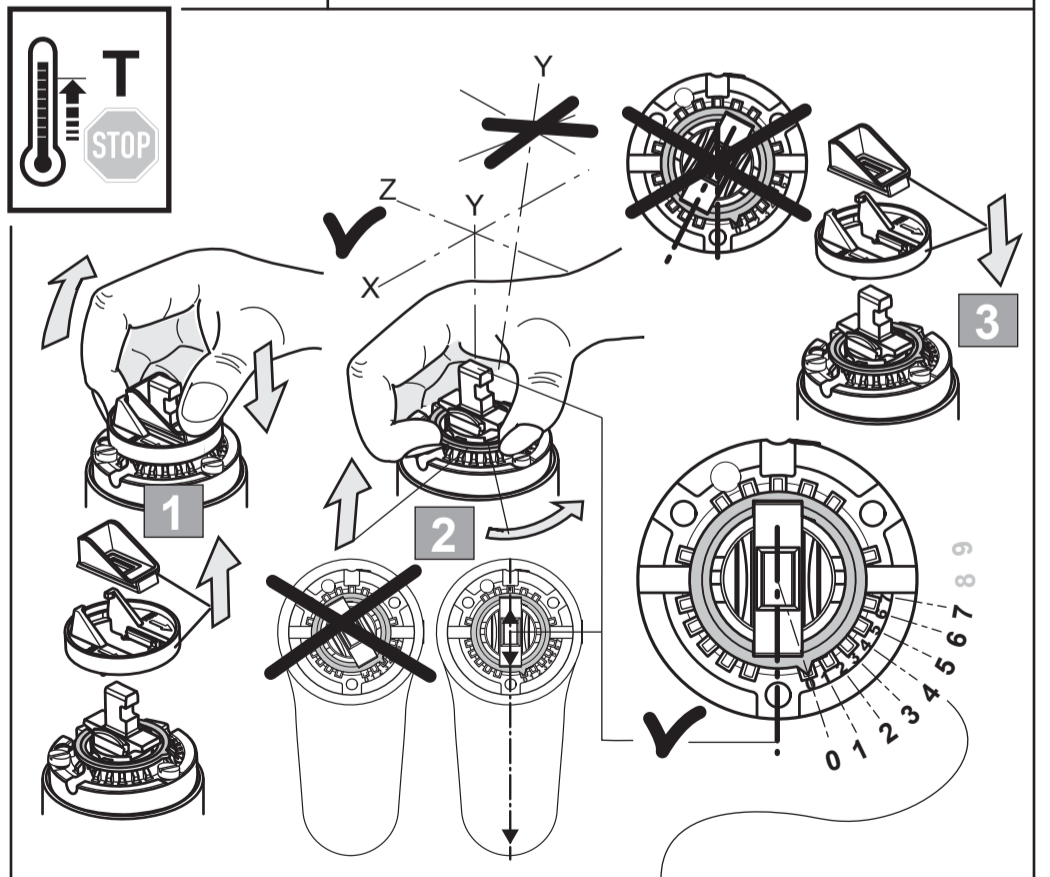

	P	bar		MAX. 10		5			Q	(3 bar)
	T	°C		MAX. 80		65			I/min	29

CERALINE

A 6940 ..

0319 / A 868 450
 (+ A 865 612)
 Made in Germany

Ideal Standard International NV
 Corporate Village - Gent Building
 Da Vincilaan 2
 1935 Zaventem
 Belgium

www.idealstandardinternational.com

0,3 MPa 3 bar	50°C	16°C	T									
			0 °C	1 °C	2 °C	3 °C	4 °C	5 °C	6 °C	7 °C	8 °C	9 °C
50°C	16°C	49,5	49,5	48	46	42,5	41	37	33,5	31	28	
65°C	16°C	65	65	63,5	60,5	57	53,5	49	44,5	39	34,5	
81°C	16°C	81	81	78,5	73	69	63,5	56	49	42,5	36	