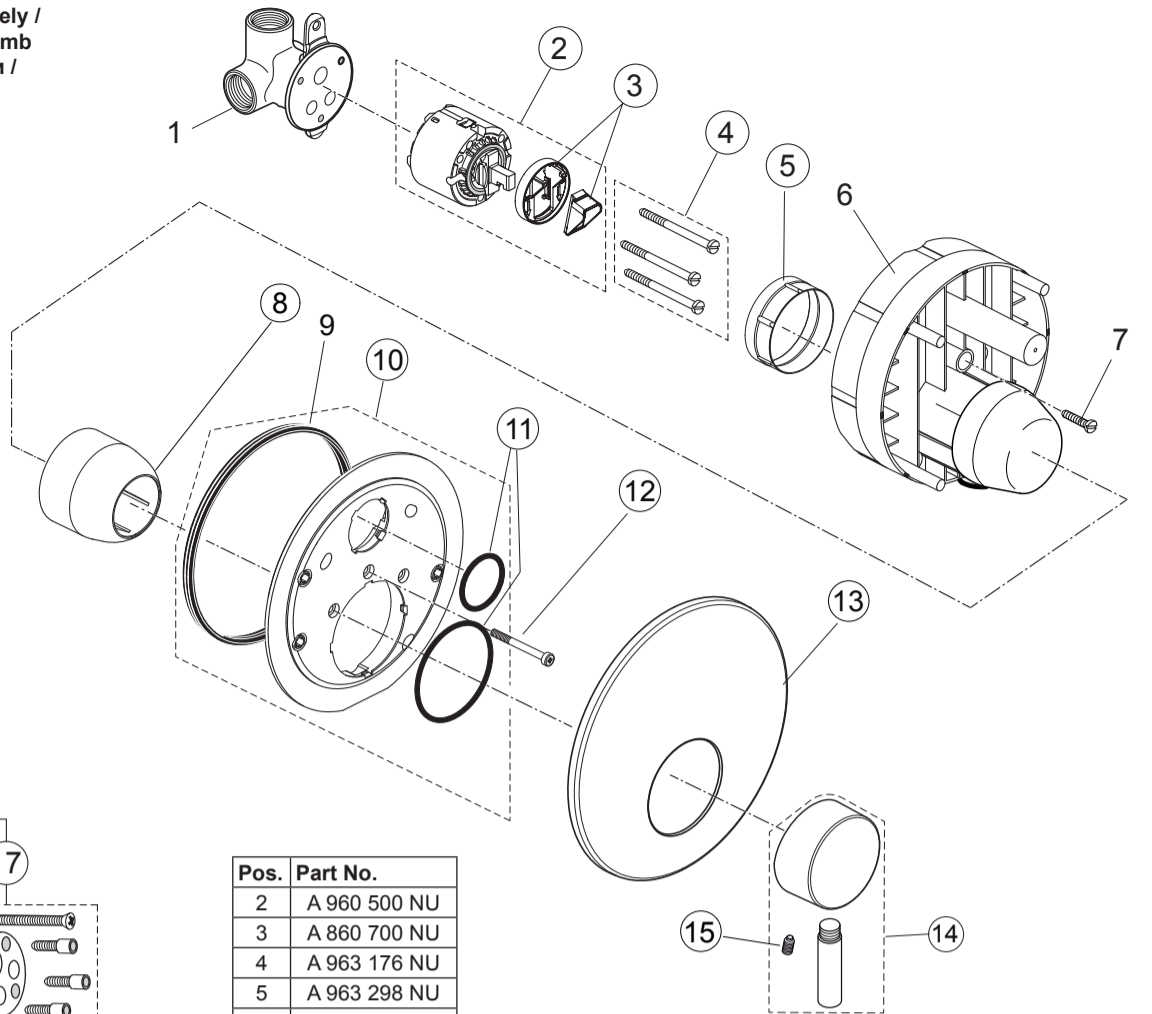

Pos.	Part No.
2	A 960 500 NU
3	A 860 700 NU
4	A 963 176 NU
5	A 963 298 NU
8	A 961 760 AA
10	A 860 899 NU
11	A 961 649 NU
12	A 960 559 NU
13	A 860 946 AA
14	A 962 397 AA
15	A 963 309 NU
16	A 961 168 AA
17	A 961 462 AA
18	A 6677 AA

	P	bar		MAX. 10		5			Q	(3 bar)
	T	°C		MAX. 80		65			I/min	29

CERALINE

A 6940 ..

0319 / A 868 450
 (+ A 865 612)
 Made in Germany

Ideal Standard International NV
 Corporate Village - Gent Building
 Da Vincilaan 2
 1935 Zaventem
 Belgium