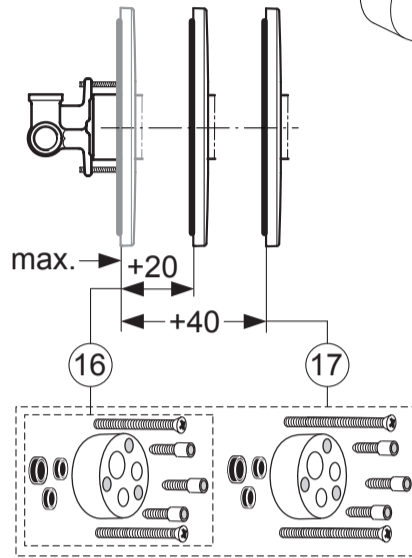

Pos.	Part No.
2	A 960 500 NU
3	A 860 700 NU
4	A 963 176 NU
5	A 963 298 NU
8	A 961 760 AA
10	A 860 899 NU
11	A 961 649 NU
12	A 960 559 NU
13	A 860 946 AA
14	A 962 397 AA
15	A 963 309 NU
16	A 961 168 AA
17	A 961 462 AA
18	A 6677 AA

	P	bar		MAX. 10		5			Q	(3 bar)
	T	°C		MAX. 80		65			I/min	29

CERALINE

A 6940 ..

0319 / A 868 450
 (+ A 865 612)
 Made in Germany

Ideal Standard International NV
 Corporate Village - Gent Building
 Da Vincilaan 2
 1935 Zaventem
 Belgium

www.idealstandardinternational.com

0,3 MPa 3 bar	50°C	16°C	T									
			0 °C	1 °C	2 °C	3 °C	4 °C	5 °C	6 °C	7 °C	8 °C	9 °C
50°C	16°C	49,5	49,5	48	46	42,5	41	37	33,5	31	28	
65°C	16°C	65	65	63,5	60,5	57	53,5	49	44,5	39	34,5	
81°C	16°C	81	81	78,5	73	69	63,5	56	49	42,5	36	