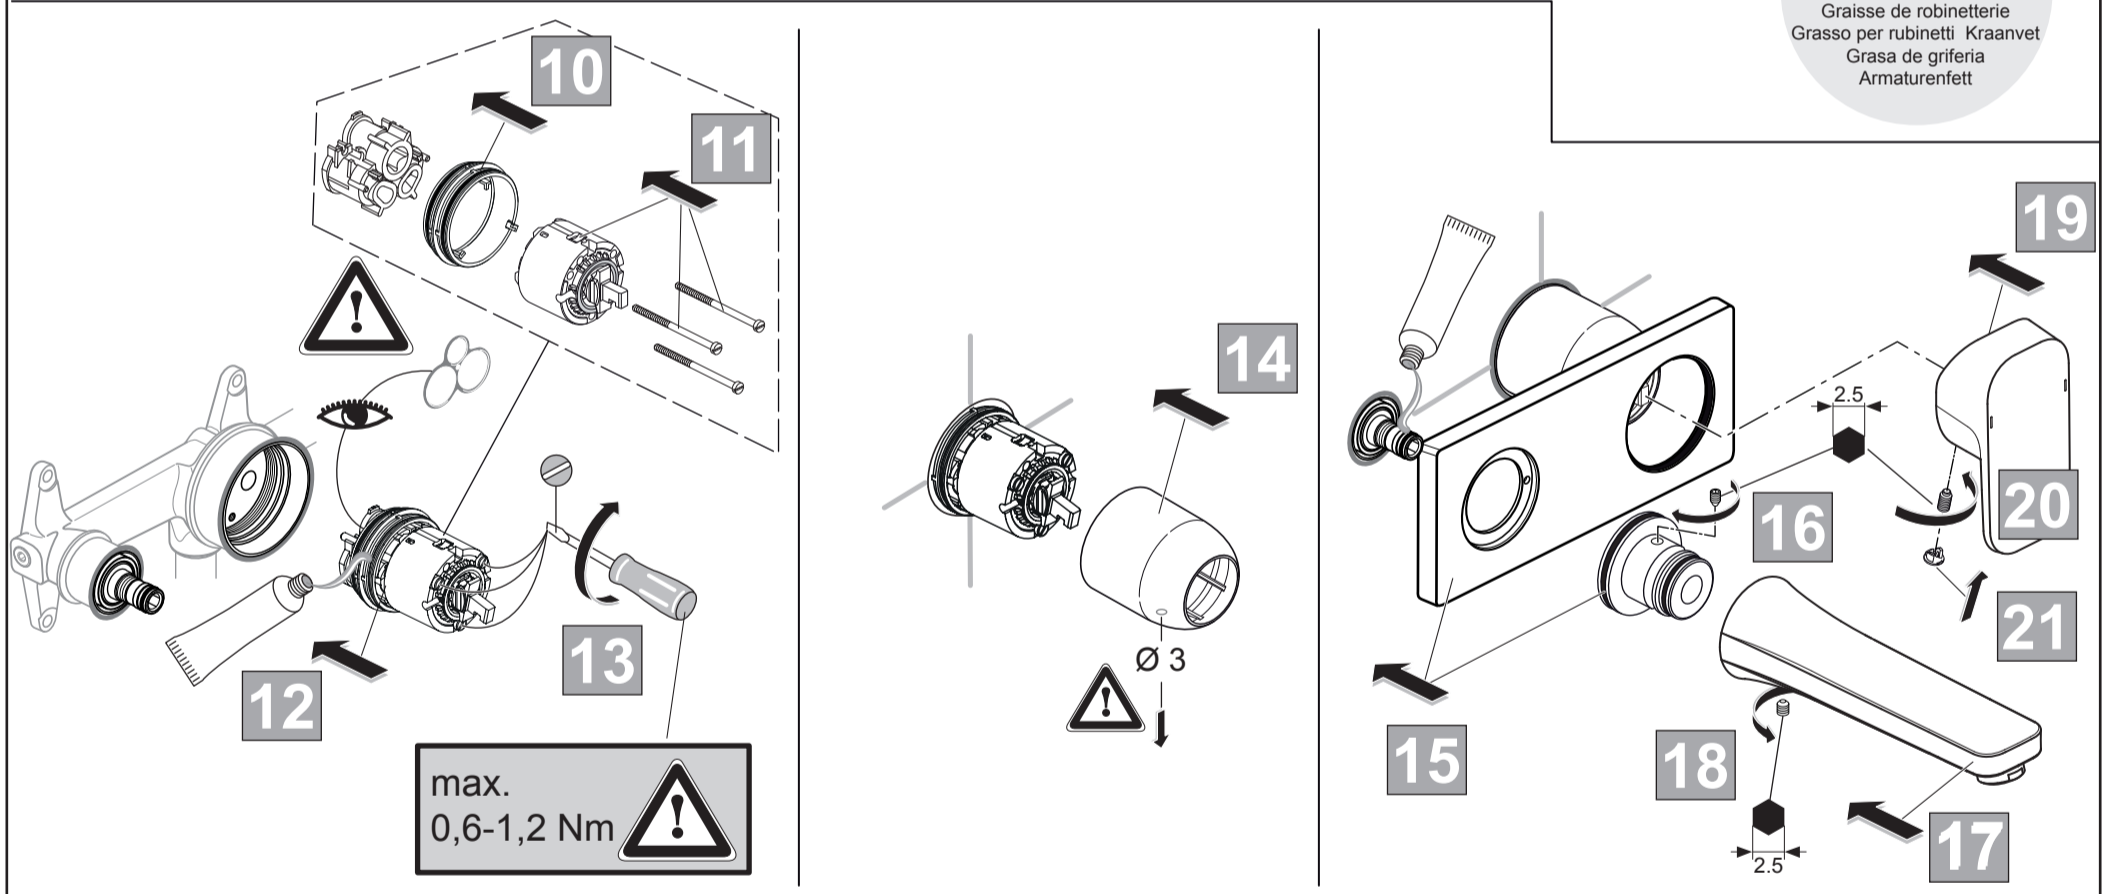

www.idealstandardinternational.com

	<b>P</b>	bar		MAX. 10		5		<b>Q</b> (3 bar)
	<b>T</b>	°C		MAX. 80		65		
						55		<b>l/min</b> 5