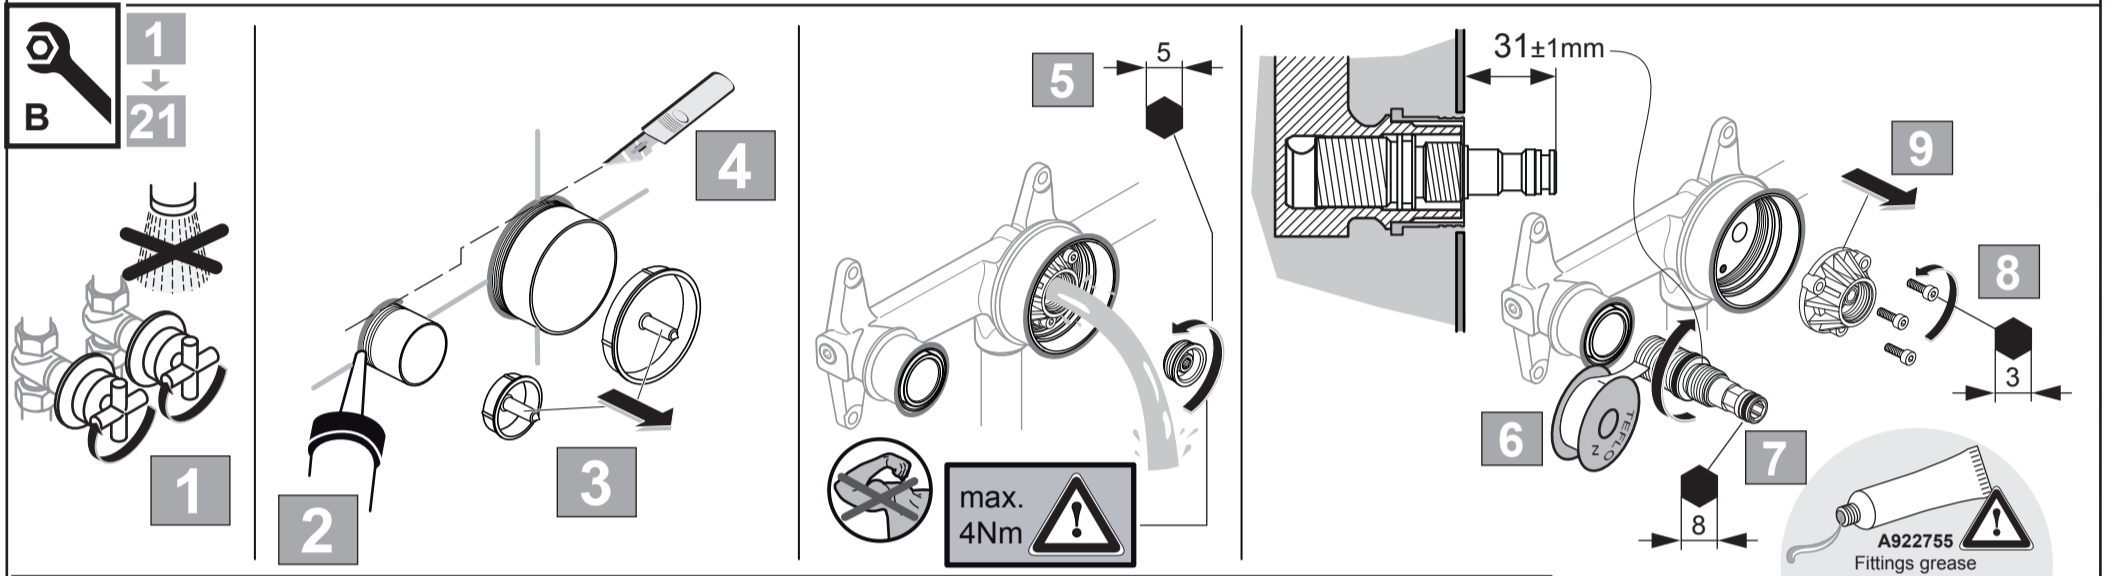

www.idealstandardinternational.com

	<b>P</b>	bar		MAX. 10		5		<b>Q</b> (3 bar)
	<b>T</b>	°C		MAX. 80		65		
						55		<b>l/min</b> 5