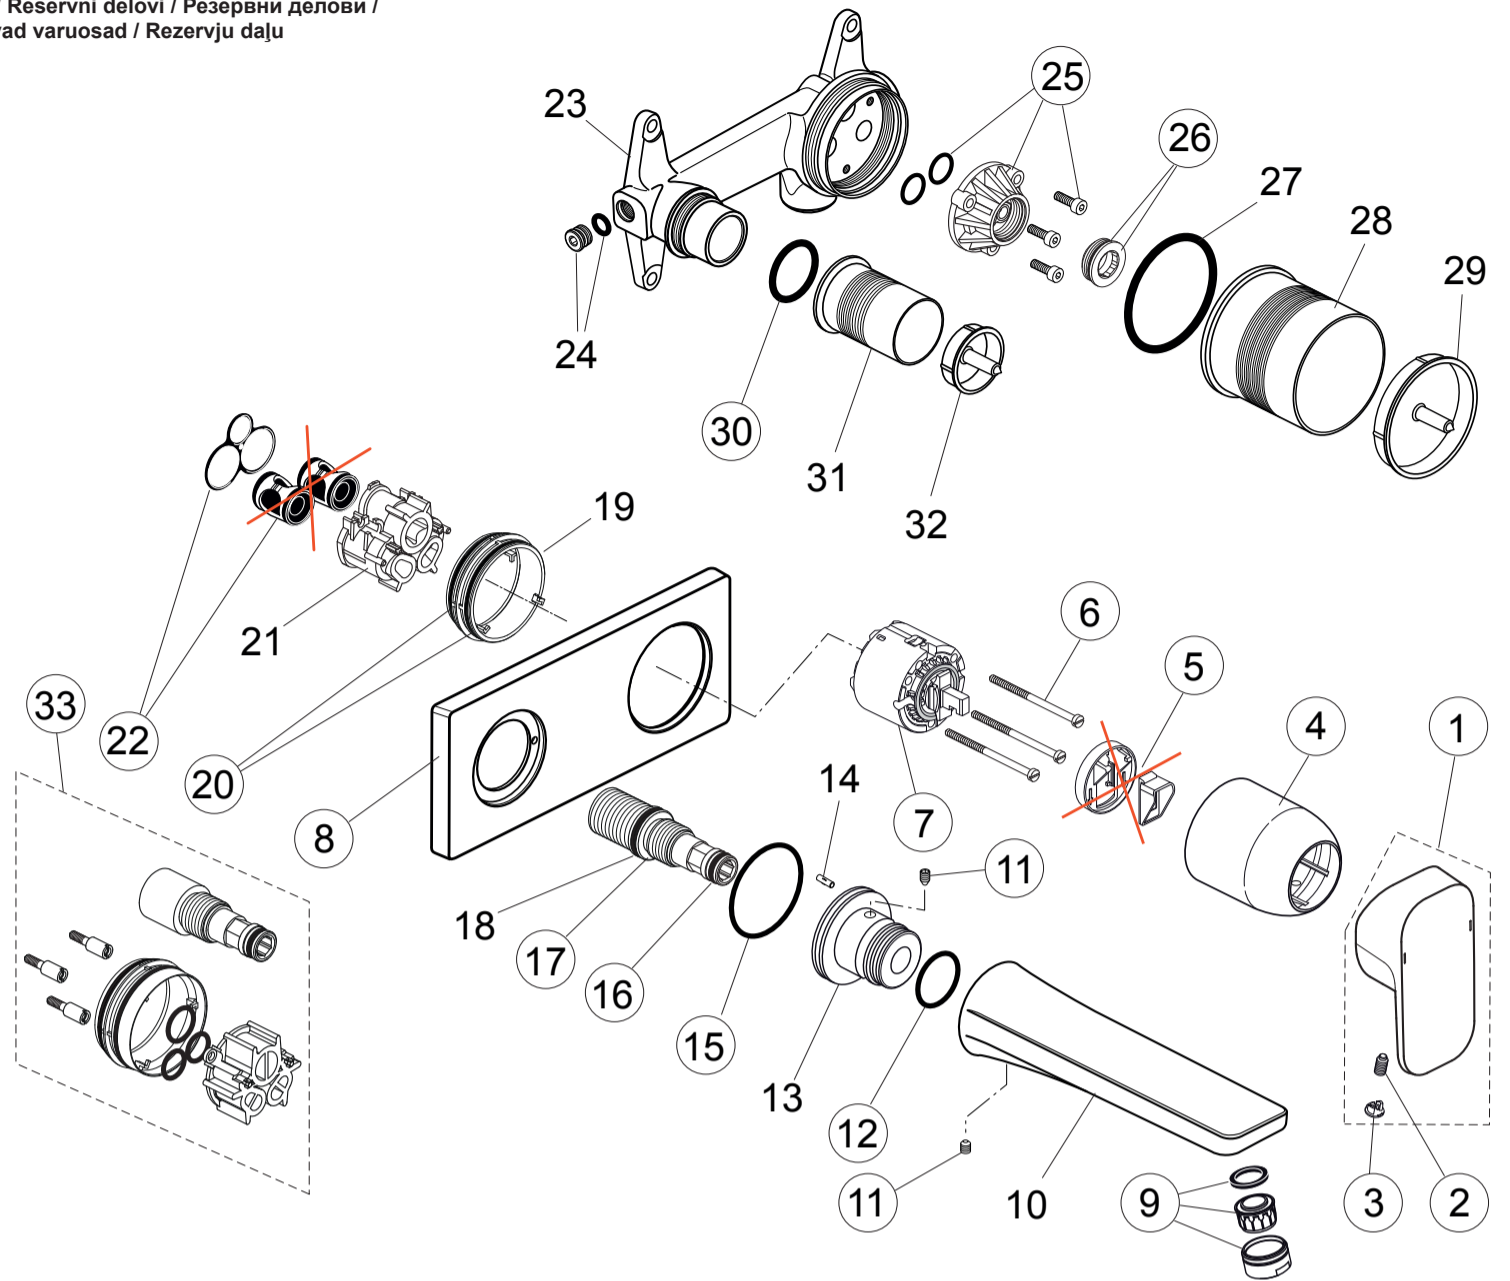

Pos.	Part No.
1	A 860 896 AA
2	A 963 309 NU
3	B 960 473 AA
4	A 960 893 AA
6	A 963 783 NU
7	A 960 500 NU
8	F 960 880 AA
9	F 960 876 AA
11	A 860 691 NU
12	A 960 071 NU
15	A 961 863 NU
16	A 963 495 NU
17	A 861 270 NU
20	A 963 526 NU
22	A 963 524 NU
25	F 960 881 NU
26	A 963 548 NU
30	A 860 845 NU
33	F 960 866 NU

www.idealstandardinternational.com

	<b>P</b>	bar		MAX. 10		5		<b>Q</b> (3 bar)
	<b>T</b>	°C		MAX. 80		65		
						55		<b>l/min</b> 5