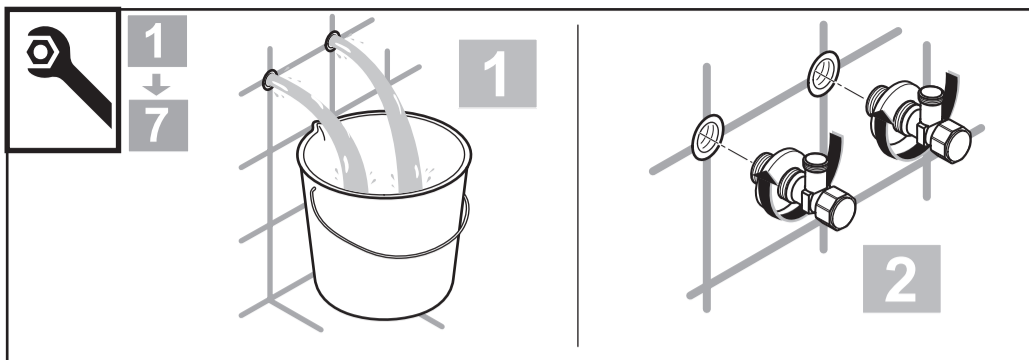

www.idealstandardinternational.com

	P	bar		MAX. 10		5		Q	(3 bar)
	T	°C		MAX. 80		65		l/min	5

A6555AA 9,5 l/min