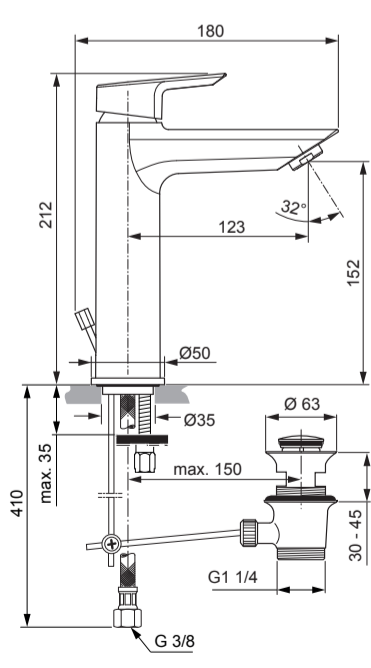

**A6555
A6557
A6559**

A6563