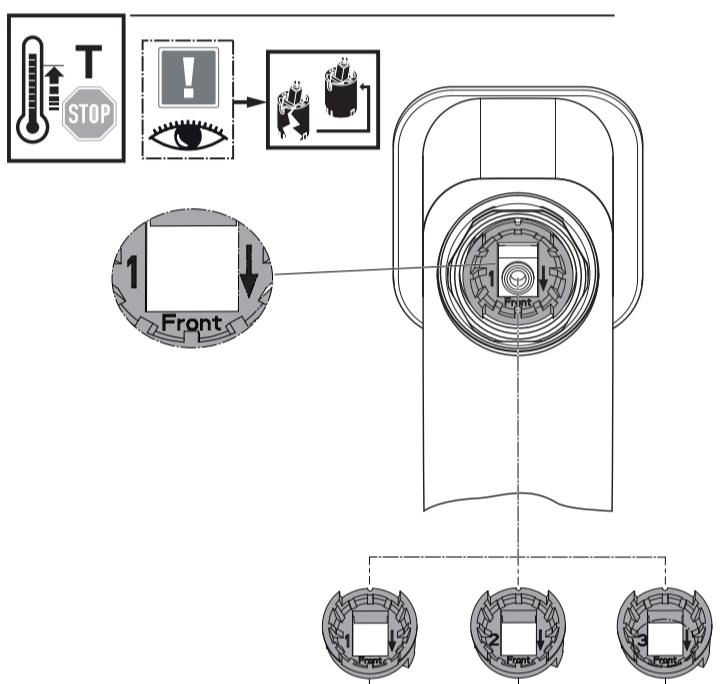

Pos.	Part No.
1	A 861 018 AA
2	A 860 603 NU
3	A 963 751 NU
4	F 960 975 AA
5	B 961 087 NU
7	A 860 892 NU
8	F 960 855 NU
9	B 961 088 NU
11	A 963 299 NU
12	A 962 825 NU
14	B 961 119 AA

16	B 960 754 AA	5L/min
	A 860 050 AA	
17	B 960 712 AA	
19	A 964 520 NU	
20	A 960 471 NU	700mm
	A 963 600 NU	450mm
	A 963685 NU	500mm
21	A 961 172 NU	
22	A 962 991 AA	

www.idealstandardinternational.com

	P	bar		MAX. 10		5		Q	(3 bar)
	T	°C		MAX. 80		65		l/min	5

A6555AA 9,5 l/min