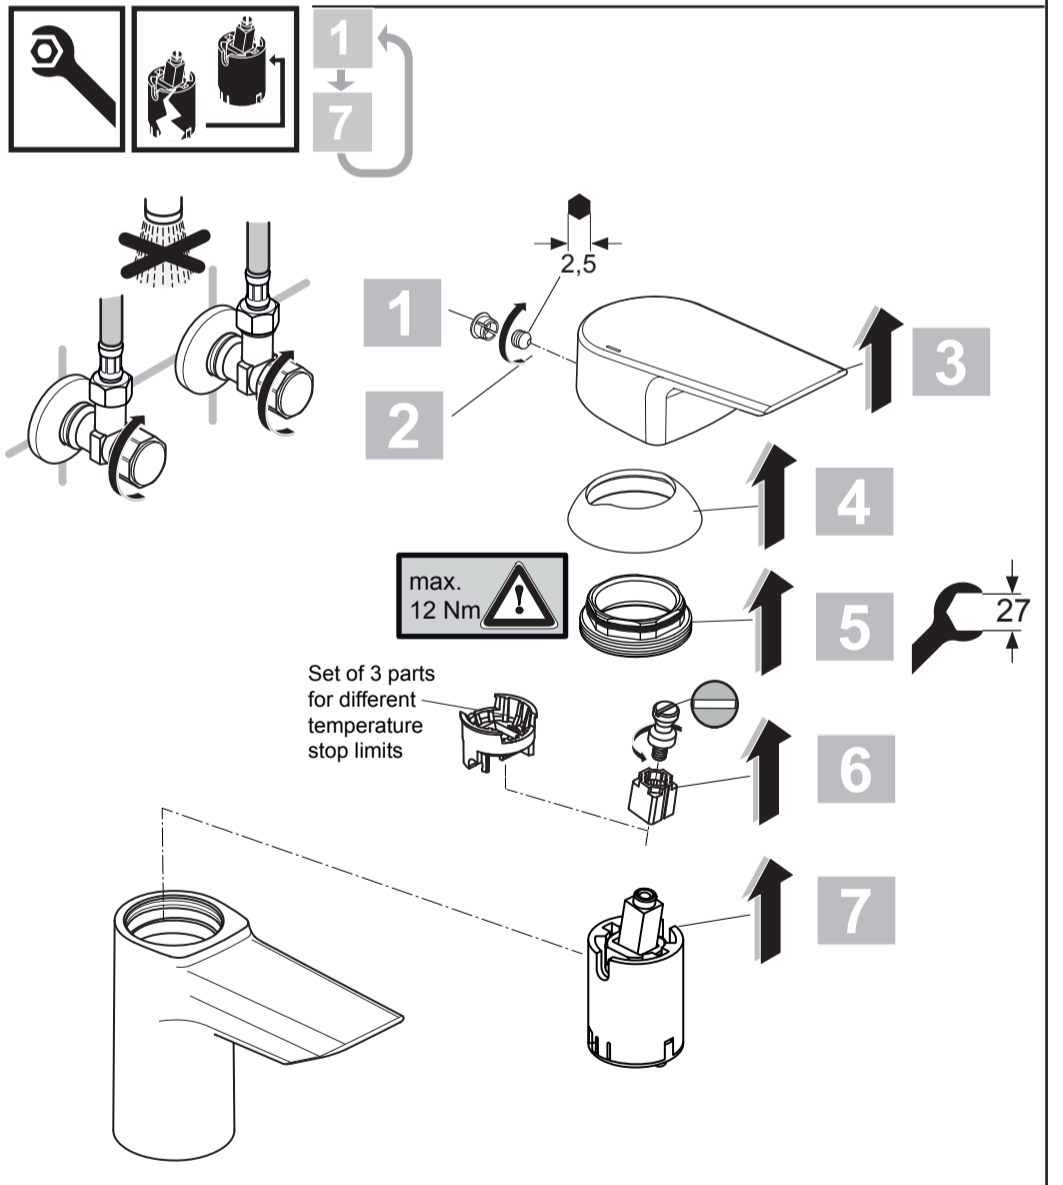

www.idealstandardinternational.com

	P	bar		MAX. 10		5		Q	(3 bar)
	T	°C		MAX. 80		65		l/min	5

A6555AA 9,5 l/min