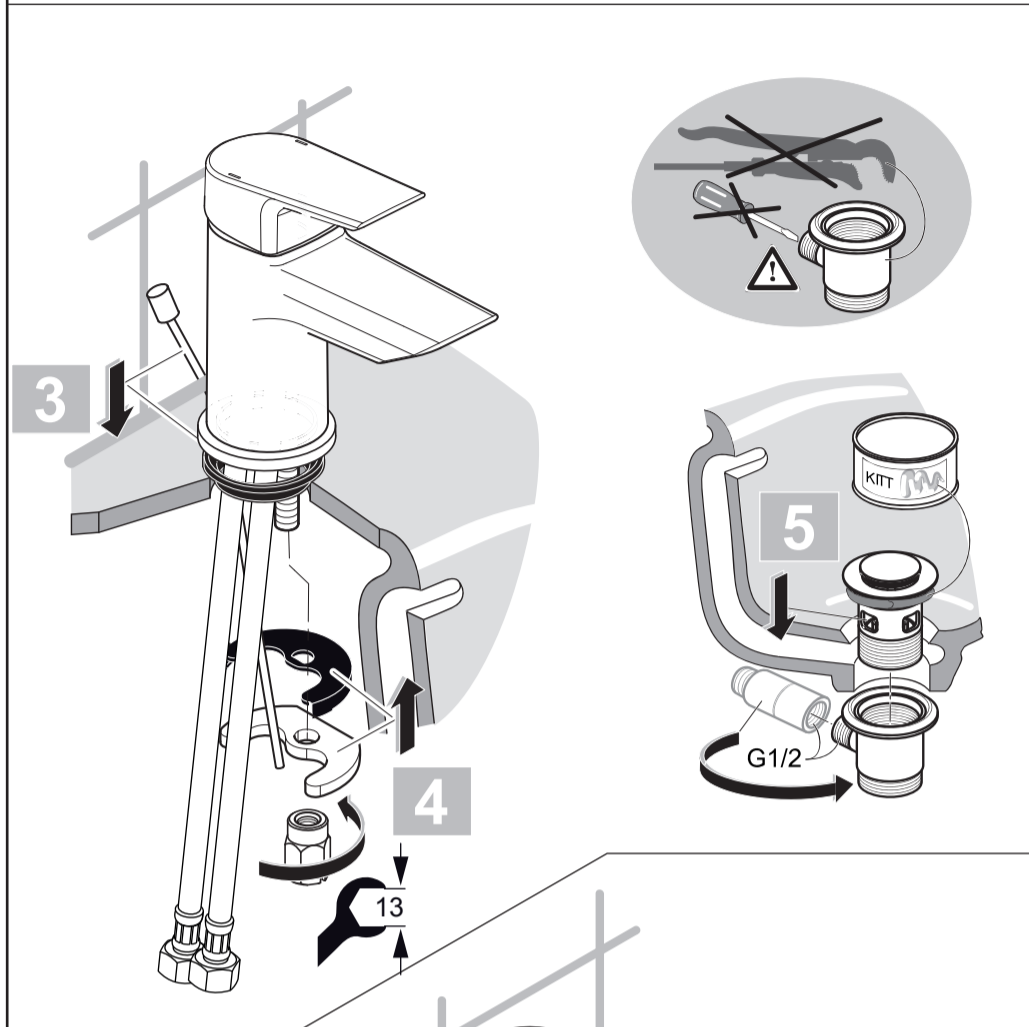

www.idealstandardinternational.com

	P	bar		MAX. 10		5		Q	(3 bar)
	T	°C		MAX. 80		65		l/min	5

A6555AA 9,5 l/min