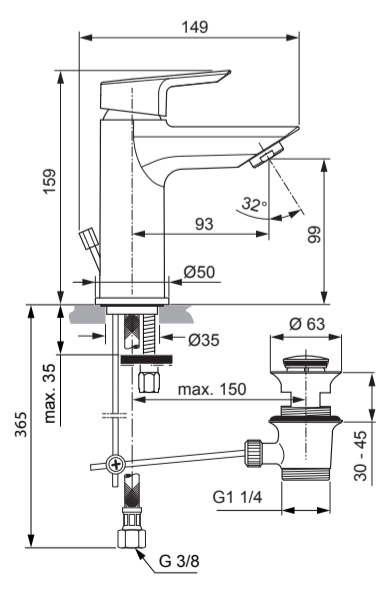

**A6555
A6557
A6559**

A6563