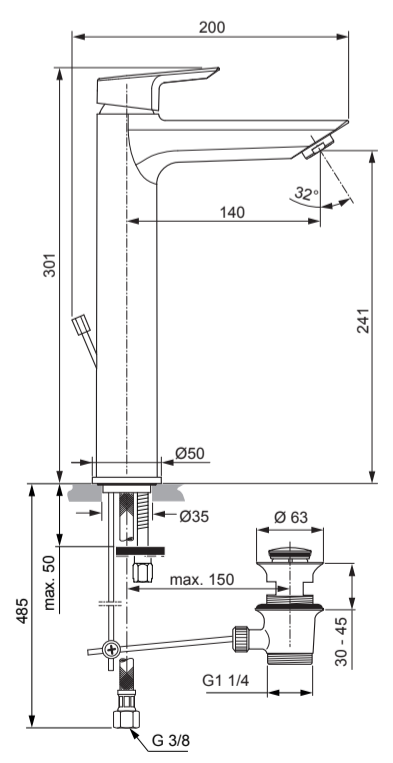

**A6573
A6575**