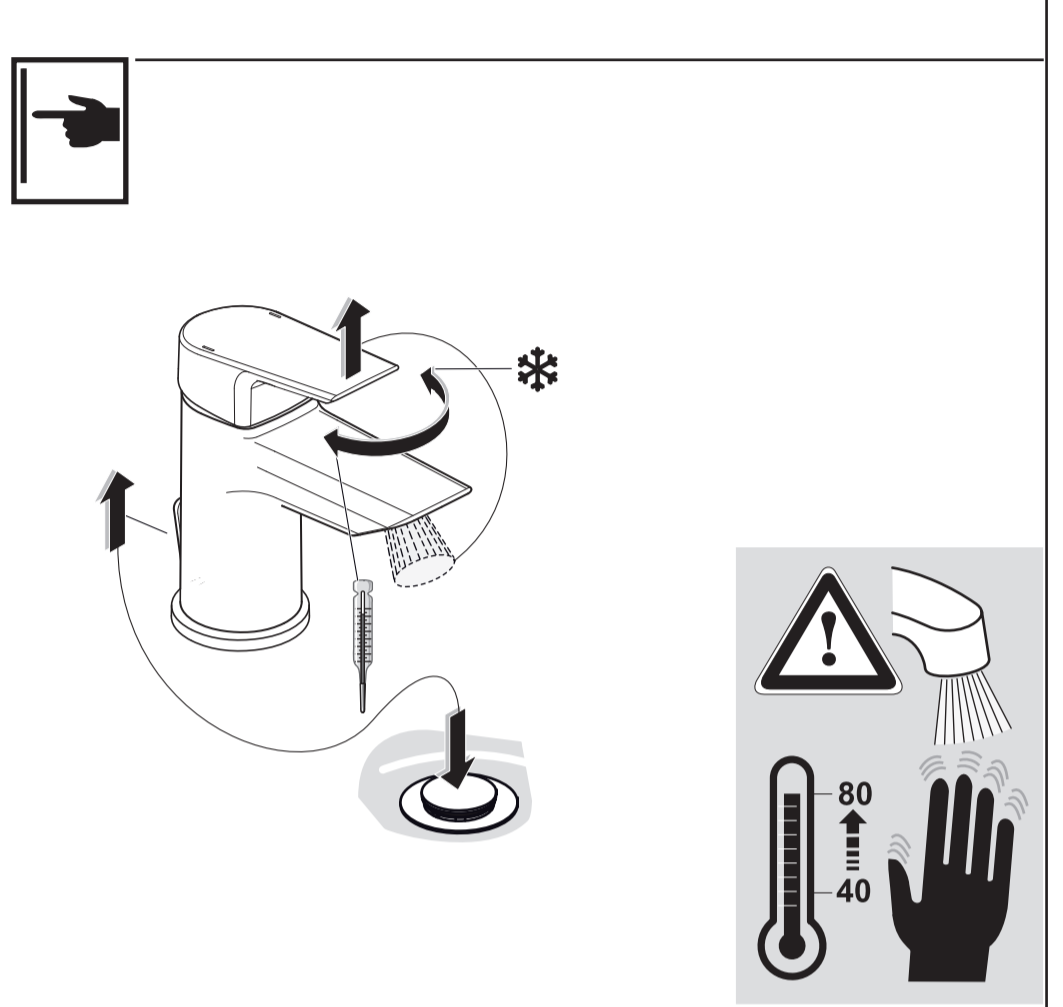

www.idealstandardinternational.com

	P	bar		MAX. 10		5		Q	(3 bar)
	T	°C		MAX. 80		65		l/min	5

A6555AA 9,5 l/min