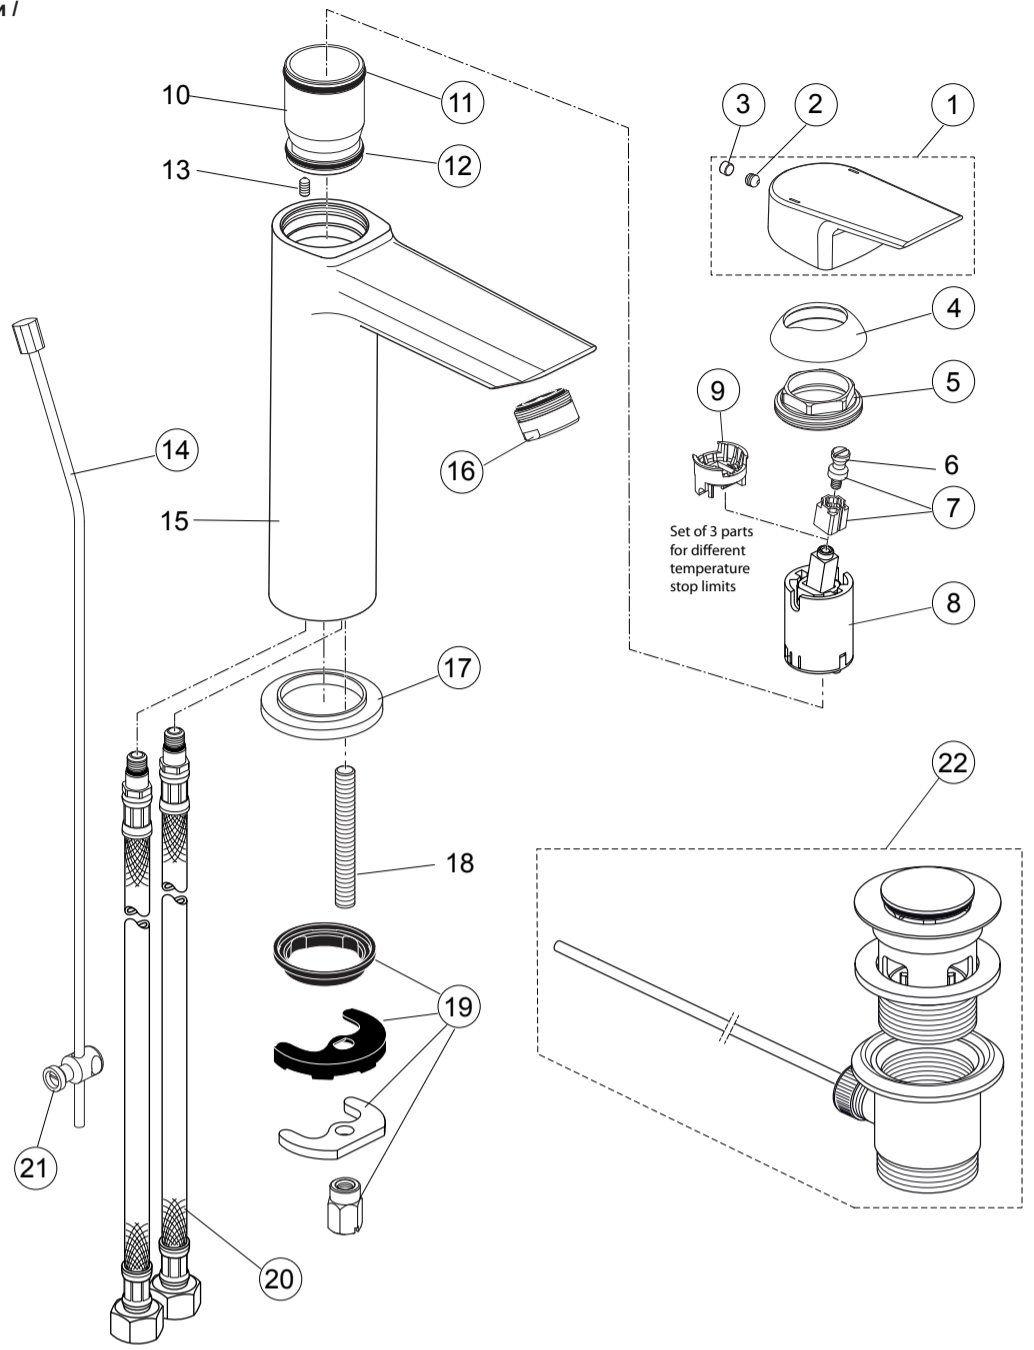

Pos.	Part No.
1	A 861 018 AA
2	A 860 603 NU
3	A 963 751 NU
4	F 960 975 AA
5	B 961 087 NU
7	A 860 892 NU
8	F 960 855 NU
9	B 961 088 NU
11	A 963 299 NU
12	A 962 825 NU
14	B 961 119 AA

16	B 960 754 AA	5L/min
	A 860 050 AA	
17	B 960 712 AA	
19	A 964 520 NU	
20	A 960 471 NU	700mm
	A 963 600 NU	450mm
	A 963685 NU	500mm
21	A 961 172 NU	
22	A 962 991 AA	

www.idealstandardinternational.com

	P	bar		MAX. 10		5		Q	(3 bar)
	T	°C		MAX. 80		65		l/min	5

A6555AA 9,5 l/min