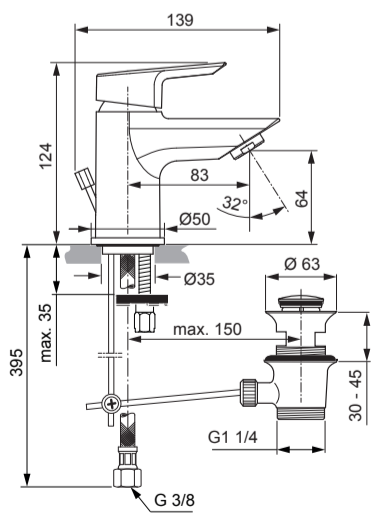

Spare Parts / Ersatzteile / Pièces de recharge / Pezzi di Ricambio / Piezas de requesto /
Parte de reposição / Reserveonderdelen / Reservdelar / Reservedeler / Varaosat /
Vraosat / Varahlutir / Ανταλλακτικά / Yedek Parçalar / Náhradní díly / Náhradné diely /
Nadomestni deli / Резервни части / Запчасти / Części Zapasowe / Piese de schimb
/ Rendelhető alkatrészek / Запасні частини / Reservni delovi / Резервни делови /
Резервни делови / Atsarginių dalių / Tellitavad varuosad / Rezervju daļu

Pos.	Part No.
1	A 861 018 AA
2	A 860 603 NU
3	A 963 751 NU
4	F 960 975 AA
5	B 961 087 NU
7	A 860 892 NU
8	F 960 855 NU
9	B 961 088 NU
11	A 963 299 NU
12	A 962 825 NU
14	B 961 119 AA

16	B 960 754 AA	5L/min
	A 860 050 AA	
17	B 960 712 AA	
19	A 964 520 NU	
20	A 960 471 NU	700mm
	A 963 600 NU	450mm
	A 963685 NU	500mm
21	A 961 172 NU	
22	A 962 991 AA	

P	°C	°C	°C			
			1	2	3	°C
0,3 MPa 3 bar	50°C	13°C	50	44	39	35,5
	65°C	13°C	65	54,5	48	43,5
	75°C	13°C	75	64	55,5	50,5

Tesi
A 6555 .. A 6557 .. A 6559 .. A 6563 ..
A 6566 .. A 6568 .. A 6573 .. A 6575 ..

0919 / A 868 152
(+ A 865 612)
Made in Germany

**A6566
A6568**

**A6555
A6557
A6559**

A6563

**A6573
A6575**

Ideal Standard International NV
Corporate Village - Gent Building
Da Vincilaan 2
1935 Zaventem
Belgium

www.idealstandardinternational.com