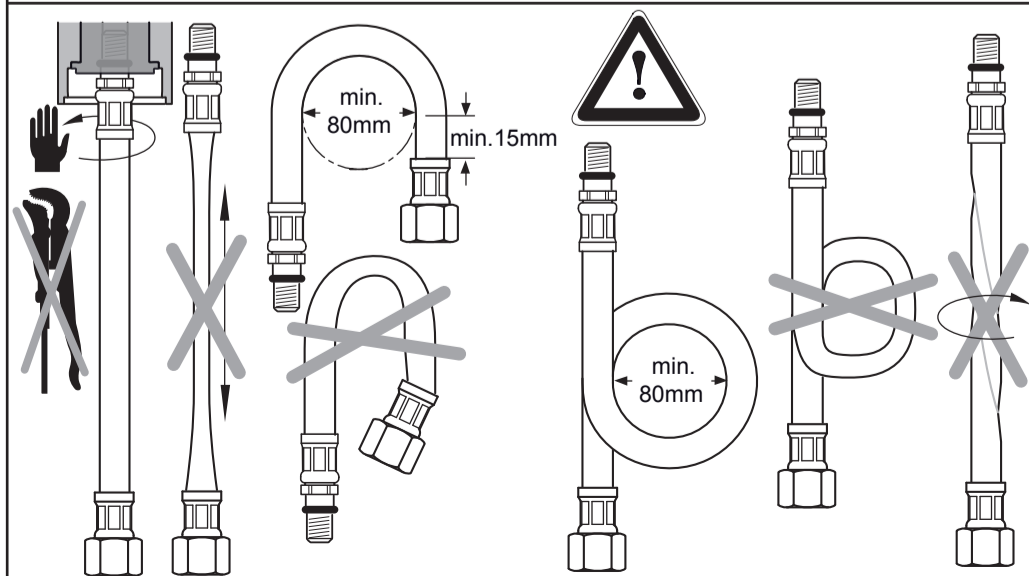

www.idealstandardinternational.com

	P	bar		MAX. 10		5		Q	(3 bar)
	T	°C		MAX. 80		65		l/min	5

A6555AA 9,5 l/min