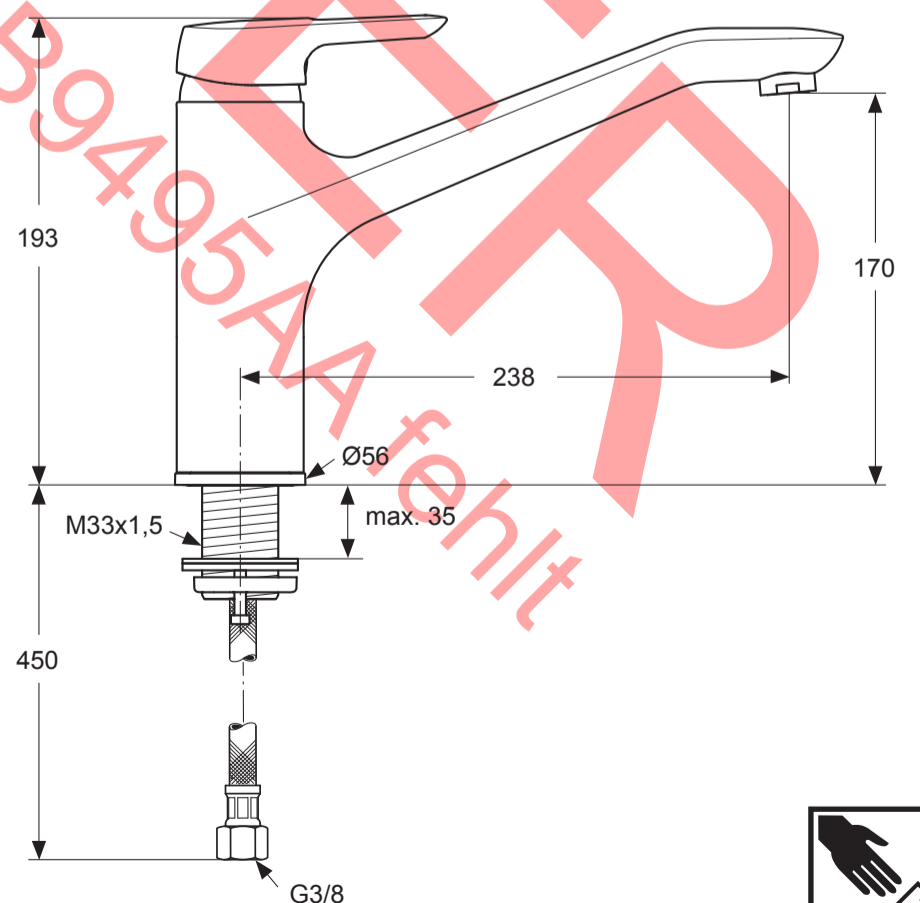

XX = AA,AD

- 1 A 963 227 XX
- 2 A 963 054 NU
- 3 A 963 309 NU
- 4 A 963 817 XX
- 5 A 860 700 NU
- 6 A 963 335 NU
- 7 A 960 500 NU
- 10 A 963 707 NU
- 12 A 960 932 XX B9495
- A 963 708 XX B9612
- 13 A 963 706 XX
- 14 B 960 230 NU
- 16 A 960 470 NU
- 18 A 963 788 NU
- 21 A 962 143 NU
- 25 A 960 263 NU

CERAMIX BLUE
 B 9495 .. B 9612 ..

0511 / A 866 400
 (+ A 865 612)
 Made in Germany

Ideal Standard International BVBA
 Chaussée de Wavre, 1789 - box 15
 1160 Bruxelles
 Belgium

www.idealstandardinternational.com