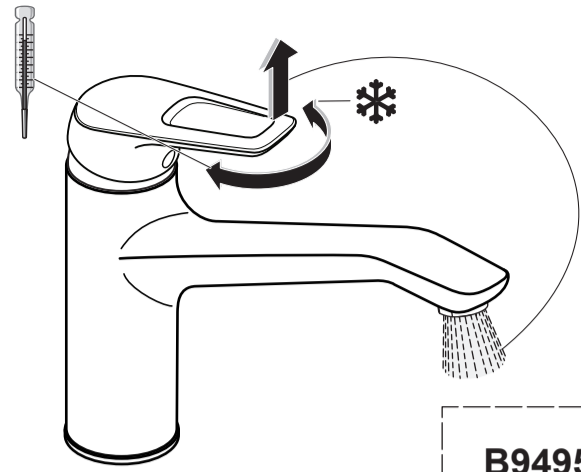

CERAMIX BLUE
 B 9495 .. B 9612 ..

0511 / A 866 400
 (+ A 865 612)
 Made in Germany

Ideal Standard International BVBA
 Chaussée de Wavre, 1789 - box 15
 1160 Bruxelles
 Belgium

www.idealstandardinternational.com