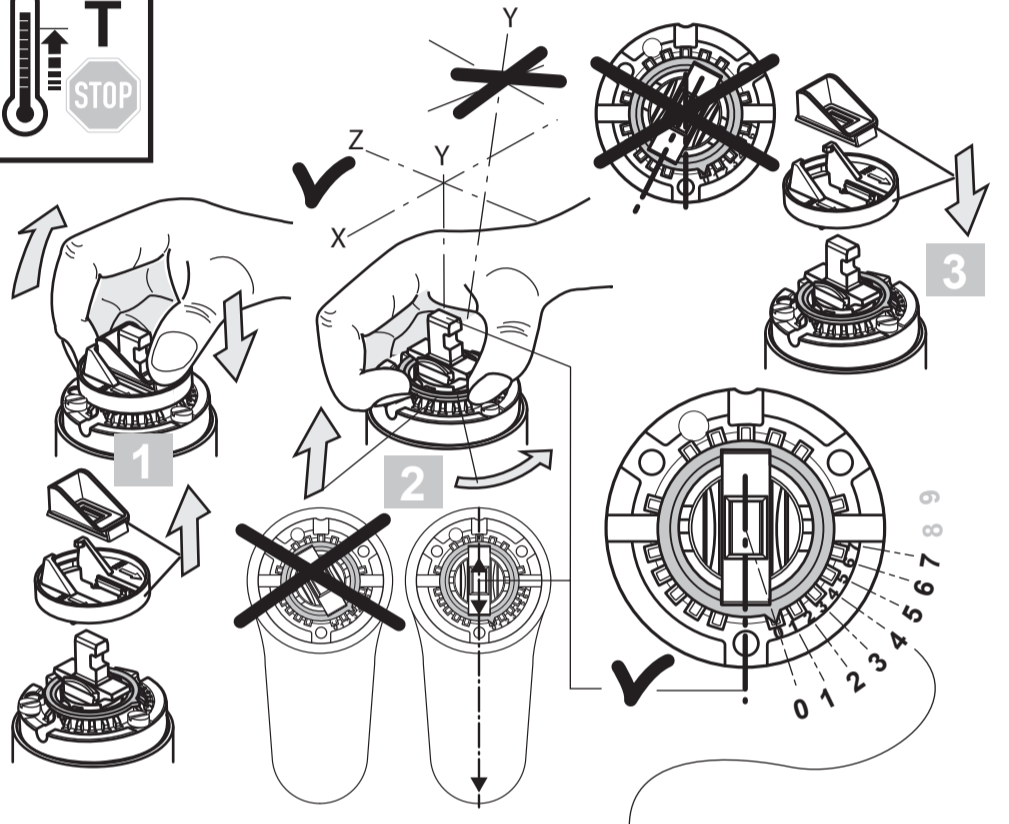

CERAMIX BLUE
 B 9495 .. B 9612 ..

0511 / A 866 400
 (+ A 865 612)
 Made in Germany

Ideal Standard International BVBA
 Chaussée de Wavre, 1789 - box 15
 1160 Bruxelles
 Belgium

www.idealstandardinternational.com