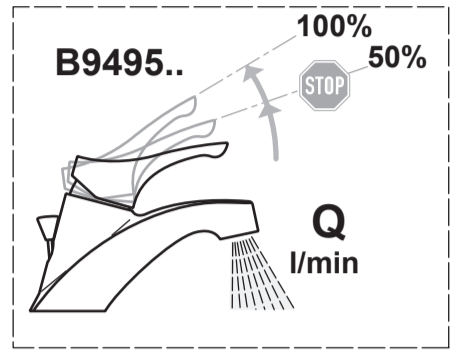

CERAMIX BLUE
 B 9495 .. B 9612 ..

0511 / A 866 400
 (+ A 865 612)
 Made in Germany

Ideal Standard International BVBA
 Chaussée de Wavre, 1789 - box 15
 1160 Bruxelles
 Belgium

www.idealstandardinternational.com