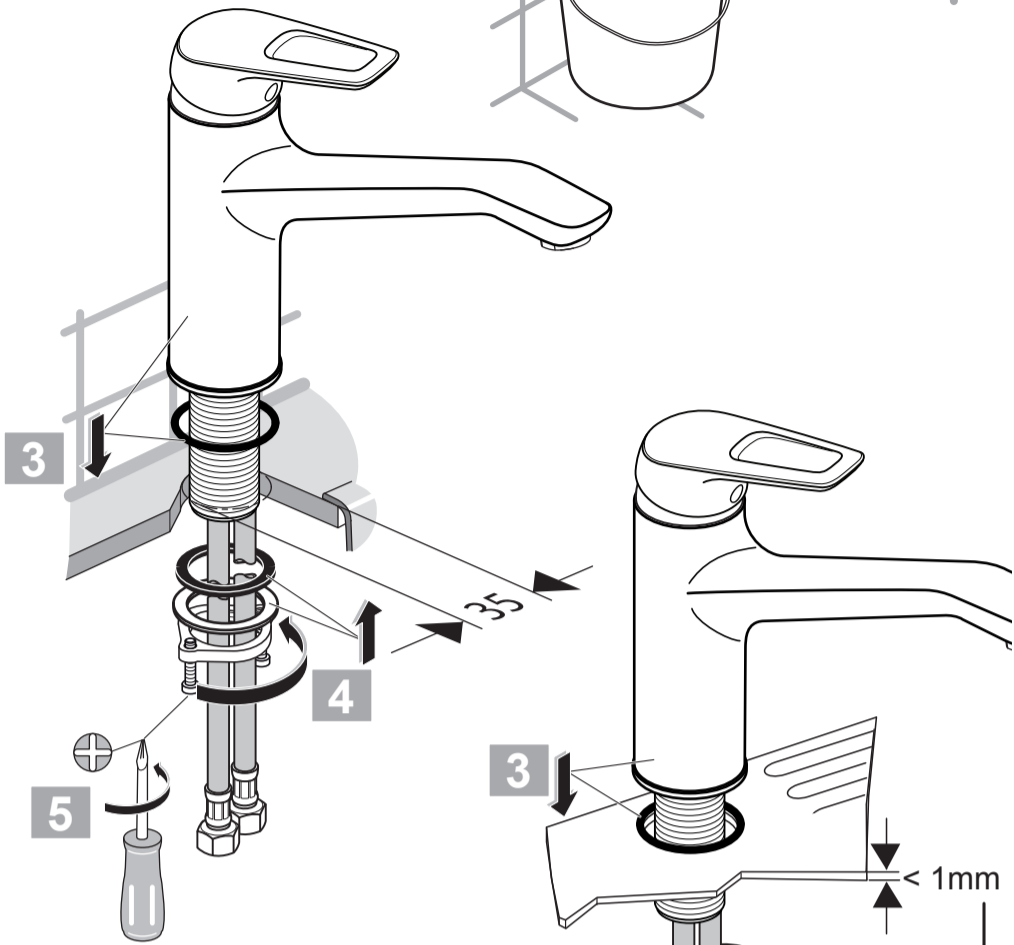

CERAMIX BLUE
 B 9495 .. B 9612 ..

0511 / A 866 400
 (+ A 865 612)
 Made in Germany

Ideal Standard International BVBA
 Chaussée de Wavre, 1789 - box 15
 1160 Bruxelles
 Belgium

www.idealstandardinternational.com