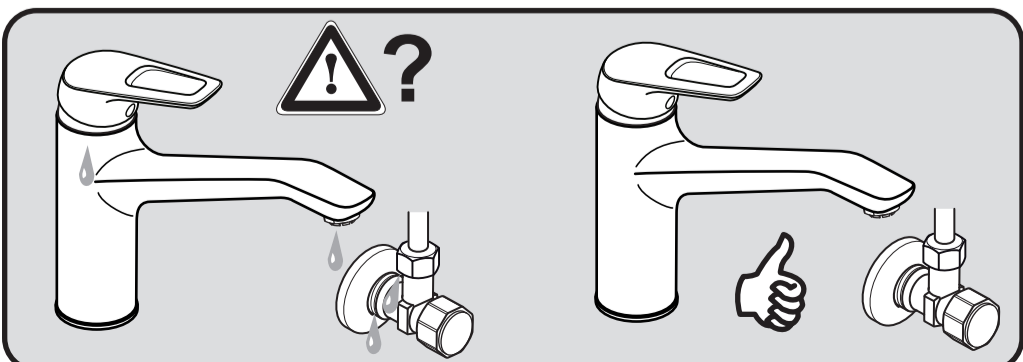

CERAMIX BLUE
 B 9495 .. B 9612 ..

0511 / A 866 400
 (+ A 865 612)
 Made in Germany

Ideal Standard International BVBA
 Chaussée de Wavre, 1789 - box 15
 1160 Bruxelles
 Belgium

www.idealstandardinternational.com