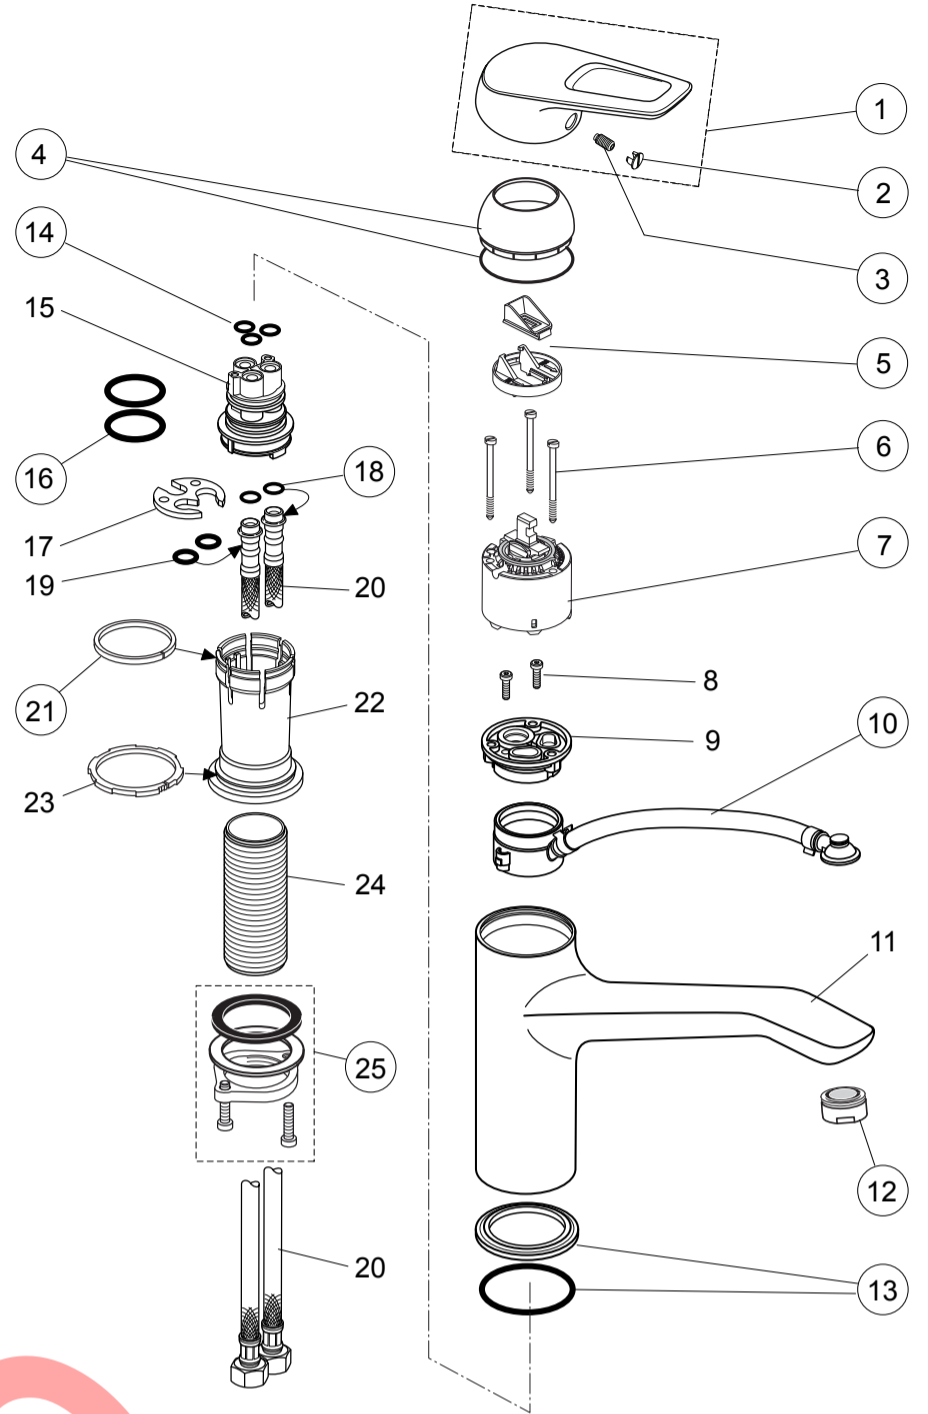

XX = AA,AD

- 1 A 963 227 XX
- 2 A 963 054 NU
- 3 A 963 309 NU
- 4 A 963 817 XX
- 5 A 860 700 NU
- 6 A 963 335 NU
- 7 A 960 500 NU
- 10 A 963 707 NU
- 12 A 960 932 XX B9495
- A 963 708 XX B9612
- 13 A 963 706 XX
- 14 B 960 230 NU
- 16 A 960 470 NU
- 18 A 963 788 NU
- 21 A 962 143 NU
- 25 A 960 263 NU

CERAMIX BLUE
 B 9495 .. B 9612 ..

0511 / A 866 400
 (+ A 865 612)
 Made in Germany

Ideal Standard International BVBA
 Chaussée de Wavre, 1789 - box 15
 1160 Bruxelles
 Belgium

www.idealstandardinternational.com

	P	bar		MAX. 10		5			Q (3 bar)
	T	°C		MAX. 80		65			
								I/min	
								B9495	X
								B9612	8