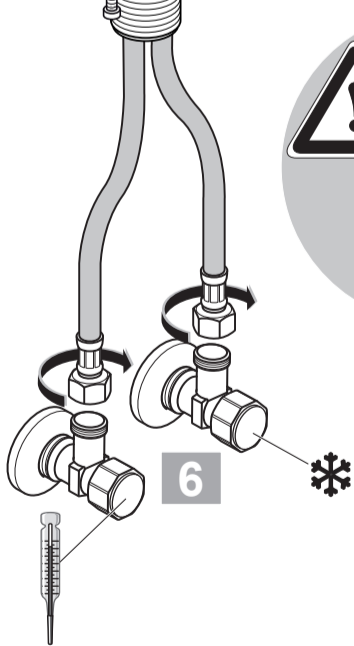

CERAMIX BLUE
 B 9495 .. B 9612 ..

0511 / A 866 400
 (+ A 865 612)
 Made in Germany

Ideal Standard International BVBA
 Chaussée de Wavre, 1789 - box 15
 1160 Bruxelles
 Belgium

www.idealstandardinternational.com